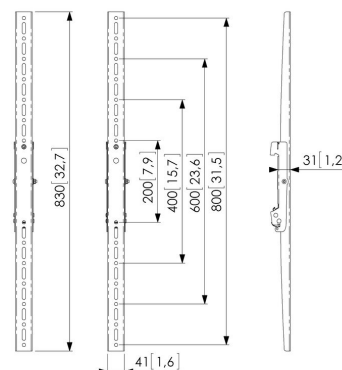

PFS 3208 tiras de interfaz para pantalla

Beneficios clave

- Modular
- Instalación rápida y sencilla
- Prevención antirrobo

Las bandas para interfaces de pantalla PFS 3208 forman parte del sistema modular Connect-it, con el que se puede crear una solución personalizada para montar una pantalla.

PFS 3208 tiras de interfaz para pantalla

Especificaciones

Patrón de orificio vertical mín. (mm)	200
Patrón de orificio vertical máx. (mm)	800
Altura máx. de interfaz (mm)	830
Anchura máx. de interfaz (mm)	41
Excepciones de Connect It	2x back-to-back
Carga máx. de peso (kg)	160
Carga máx. de peso (Lbs)	352.74
Inclinación	Inclinable -3°/+3°
Posición de mantenimiento	No
Altura	830
Número de artículo (SKU)	7232080
Caja individual EAN	8712285329326
Color	Negro
Certificaciones	TAA TÜV
Certificación TÜV	Si
Garantía	5 años