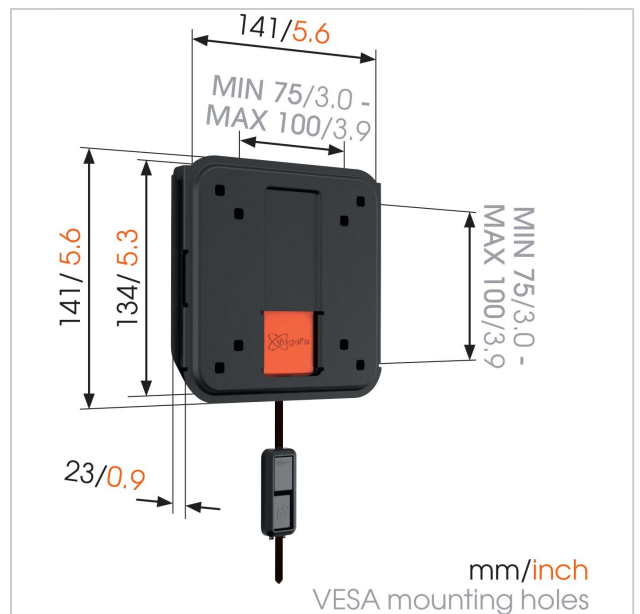

WALL 2005 Vaste tv-beugel

Artikelnummer (SKU)
Kleur

8350050
Zwart

Belangrijke voordelen

- Klik je tv veilig vast op zijn plaats
- Bevestig je tv op slechts 2,3 cm van de muur
- Simpelweg slim: optimaal comfort voor een betaalbare prijs

Voor kleine tv's tot 26 inch (66 cm)

De WALL 2005 is een slimme tv-muurbeugel waarmee je kleinere tv's van 17 tot 26 inch (43 tot 66 cm) veilig kunt ophangen. De beugel is geschikt voor tv's van maximaal 20 kg. Je tv als kunstwerk aan de wand. Gebruik de WALL 2005 tv-muurbeugel om je tv veilig en vlak tegen de wand te bevestigen. Een fantastische manier om ruimte te besparen in een klein vertrek. Klik het scherm veilig op zijn plaats met het Vogel's Autolock-systeem.

De WALL-serie: simpelweg slim

Deze moderne en intuïtieve tv-beugel maakt deel uit van de Vogel's WALL-serie en transformeert je televisie tot een waar kunstwerk aan de wand. Je televisie hangt veilig en uit de weg, zelfs in de drukte van een huiskamer of keuken. De beugel is ontworpen aan de hand van 40 jaar ervaring en wordt geleverd met een levenslange garantie. Simpelweg slim. Wil je de reflecties op je tv verminderen? Ben je die vervelende schittering door de laagstaande zon beu? Probeer onze kantelbare tv-beugels om reflecties en schitteringen te verminderen.

WALL 2005 Vaste tv-beugel

www.vogels.com

VOGEL'S HOLDING BV 2019 (c) Alle rechten voorbehouden.
Drukfouten, technische aanpassingen en prijswijzigingen
voorbehouden.
Datum: 2019-02-13

Specificaties

Numer producttype	WALL 2005
Artikelnummer (SKU)	8350050
Kleur	Zwart
EAN enkele doos	8712285329869
Garantie	Levenslang
Min. grootte beeldscherm (inch)	17
Max. grootte beeldscherm (inch)	26
Max. formaat bout	M6
Max. hoogte van interface (mm)	141
Max. breedte van interface (mm)	141
Min. afstand tot de muur (mm)	23
Productgroep	Tv mount flat
Universeel of vast gatenpatroon	Vast
Productlijn	WALL