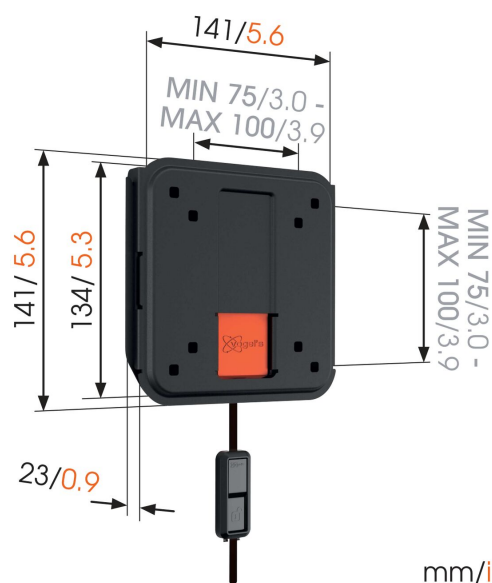

WALL 2005 Vaste tv-beugel

Voor kleine tv's tot 26 inch (66 cm)

De WALL 2005 is een slimme tv-muurbeugel waarmee je kleinere tv's van 17 tot 26 inch (43 tot 66 cm) veilig kunt ophangen. De beugel is geschikt voor tv's van maximaal 20 kg. Je tv als kunstwerk aan de wand. Gebruik de WALL 2005 tv-muurbeugel om je tv veilig en vlak tegen de wand te bevestigen. Een fantastische manier om ruimte te besparen in een klein vertrek. Klik het scherm veilig op zijn plaats met het Vogel's Autolock-systeem.

mm/inch
VESA mounting holes

WALL 2005 Vaste tv-beugel

Specificaties

| | |
|--------------------------------------|---------------|
| Artikelnummer (SKU) | 8350050 |
| Kleur | Zwart |
| EAN enkele doos | 8712285329869 |
| Garantie | Levenslang |
| Min. grootte beeldscherm (inch) | 17 |
| Max. grootte beeldscherm (inch) | 26 |
| Max. formaat bout | M6 |
| Max. hoogte van interface (mm) | 141 |
| Max. breedte van interface (mm) | 141 |
| Min. afstand tot de muur (mm / inch) | 23 / 0.91 |
| Universeel of vast gatenpatroon | Vast |