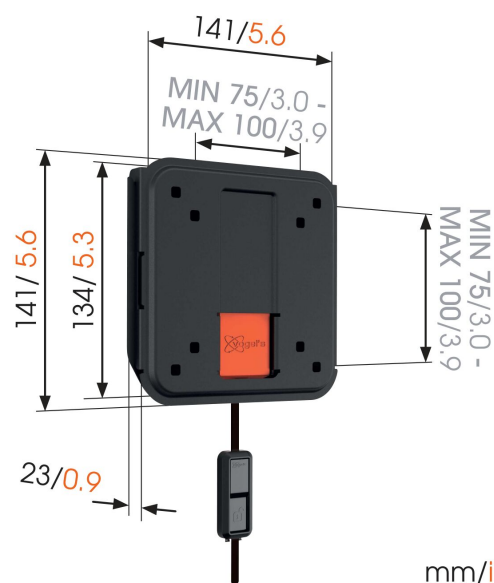

WALL 2005 Vaste tv-beugel

Voor kleine tv's tot 26 inch (66 cm)

De WALL 2005 is een slimme tv-muurbeugel waarmee je kleinere tv's van 17 tot 26 inch (43 tot 66 cm) veilig kunt ophangen. De beugel is geschikt voor tv's van maximaal 20 kg. Je tv als kunstwerk aan de wand. Gebruik de WALL 2005 tv-muurbeugel om je tv veilig en vlak tegen de wand te bevestigen. Een fantastische manier om ruimte te besparen in een klein vertrek. Klik het scherm veilig op zijn plaats met het Vogel's Autolock-systeem.

mm/inch
VESA mounting holes

WALL 2005 Vaste tv-beugel

Specificaties

Min. grootte beeldscherm (inch)	17
Max. grootte beeldscherm (inch)	26
Universeel of vast gatenpatroon	Vast
Max. hoogte van interface (mm)	141
Max. breedte van interface (mm)	141
Artikelnummer (SKU)	8350050
EAN enkele doos	8712285329869
Kleur	Zwart
Garantie	Levenslang