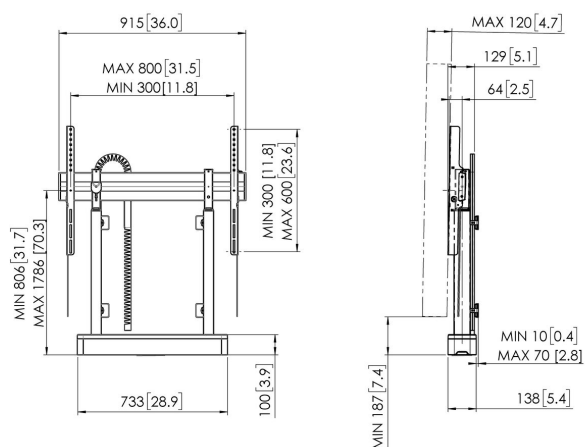

RISE 2008 Моторизованное напольно-стенное крепление с подъемником дисплея, 80 мм/с (черное, EU)

Главные преимущества

- Диапазон регулировки по высоте не менее 980 мм
- Скорость перемещения самых тяжелых экранов — 80 мм/с, с помощью функции QuickRise™
- Сертификаты TÜV, CE, UL и GS
- Зафиксируйте телевизор одним щелчком с помощью функции ClickLoc™
- Интегрированная система прокладки кабелей (CIS®)

Плавно и безопасно установите экран на нужной высоте

Моторизованное напольно-стенное крепление с подъемником RISE 2008 выдерживает дисплеи с диагональю до 98 дюймов (масса до 140 кг). Легко добивайтесь нужной высоты, перемещая дисплей со скоростью 80 мм/с с помощью функции QuickRise™. Диапазон хода 980 мм позволяет установить дисплей как очень низко, так и высоко. Безопасность превыше всего. Напольно-стенное крепление обеспечивает надежную фиксацию в любом помещении. Все подъемники Vogel's соответствуют самым строгим международным стандартам безопасности TÜV en CE (UL en GS по запросу).

RISE 2008 Моторизованное напольно-стенное крепление с подъемником дисплея, 80 мм/с (черное, EU)

Характеристики

Артикул (SKU)	7320080
Цвет	Черный
Код EAN отдельной коробки	8712285357305
Высота	1118
Ширина	915
Глубина	120
Сертифицирован TÜV	Да
Гарантия	5 лет
Мин. размер экрана (дюймов)	43
Макс. размер экрана (дюймов)	98
Сертификаты	CE
Макс. расстояние до пола от центра экрана (мм)	1786
Макс. расстояние между крепежными отверстиями по горизонтали (мм)	800
Макс. размер экрана (дюймов)	98
Макс. расстояние между крепежными отверстиями по вертикали (мм)	600
Мин. расстояние до пола от центра экрана (мм)	806
Мин. расстояние между крепежными отверстиями по горизонтали (мм)	300
Мин. размер экрана (дюймов)	43
Мин. расстояние между крепежными отверстиями по вертикали (мм)	300
Моторизованный	Да
Регулировка высоты (мм)	980