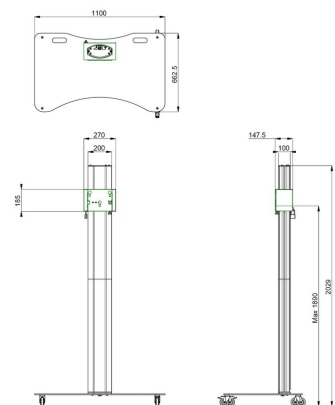

S062.3500 Display Trolley

Entdecken Sie unseren zerlegbaren Trolley-Bodenständer an – die perfekte Lösung für den Mietsektor. In Einzelausführung. Die perfekte Lösung für Orte, wo es auf schnelles Auf- und Abbauen ankommt.

**Smart
metals**
MOUNTING SOLUTIONS

S062.3500 Display Trolley

Technische Daten

Max. Bildschirmgröße (Zoll)	90
Max. Abstand zum Boden - zentrales Display (mm)	1890
Max. Gewichtslast (kg)	85
Max. Gewichtslast (Lbs)	187.39
Höhe	2029
Breite	1100
Tiefe	663
Artikelnummer (SKU)	S062.3500
EAN-Einzelbox	8718868874214
Farbe	Silber
Garantie	5 Jahre