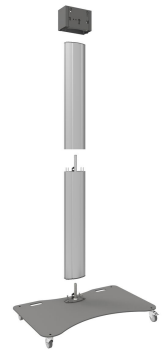

S062.3500 Display Trolley

Entdecken Sie unseren zerlegbaren Trolley-Bodenständer an – die perfekte Lösung für den Mietsektor. In Einzelausführung. Die perfekte Lösung für Orte, wo es auf schnelles Auf- und Abbauen ankommt.

**Smart
metals**
MOUNTING SOLUTIONS

S062.3500 Display Trolley

Technische Daten

Max. Bildschirmgröße (Zoll)	90
Max. Abstand zum Boden - zentrales Display (mm)	1890
Max. Gewichtslast (kg)	85
Max. Gewichtslast (Lbs)	187.39
Höhe	2029
Breite	1100
Tiefe	663
Artikelnummer (SKU)	S062.3500
EAN-Einzelbox	8718868874214
Farbe	Silber
Garantie	5 Jahre