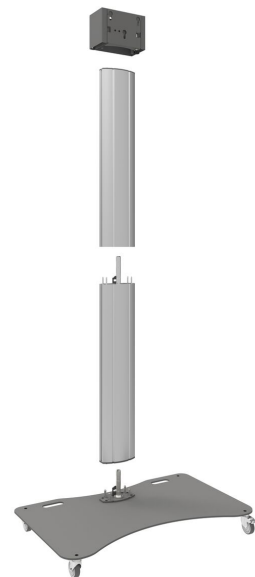

S062.3500 Display Trolley

Entdecken Sie unseren zerlegbaren Trolley-Bodenständer an – die perfekte Lösung für den Mietsektor. In Einzelausführung. Die perfekte Lösung für Orte, wo es auf schnelles Auf- und Abbauen ankommt.

**Smart
metals**
MOUNTING SOLUTIONS

S062.3500 Display Trolley

Technische Daten

Max. Bildschirmgröße (Zoll)	90
Max. Abstand zum Boden - zentrales Display (mm)	1890
Max. Gewichtslast (kg)	85
Max. Gewichtslast (Lbs)	187.39
Höhe	2029
Breite	1100
Tiefe	663
Artikelnummer (SKU)	S062.3500
EAN-Einzelbox	8718868874214
Farbe	Silber
Garantie	5 Jahre