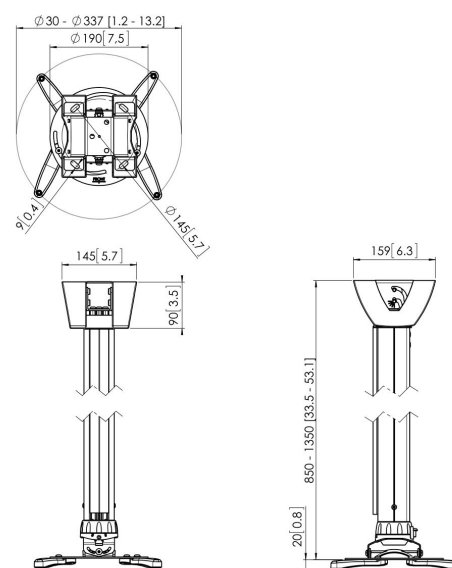

PPC 1585W Projector plafondbeugel (wit)

De PPC 1585 is een uiterst flexibele projectorsteun, speciaal ontwikkeld voor de nieuwste generatie projectoren met een gewicht van maximaal 20 kg. De projector-interface is voorzien van een functie voor nauwkeurige uitlijning met het projectieoppervlak. De projector blijft na uitlijning in exact dezelfde positie. Met de unieke frictiering kan alle speling uit de interface verbindingen worden gehaald, waardoor deze steun een stevige en uiterst stabiele oplossing is.

PPC 1585W Projector plafondbeugel (wit)

Specificaties

| | |
|-------------------------------|-----------------------|
| Artikelnummer (SKU) | 7015851 |
| Kleur | Wit |
| EAN enkele doos | 8712285325205 |
| TÜV-gecertificeerd | Ja |
| Kantelen | Kantelsysteem tot 15° |
| Draaien | Tot 360° |
| Garantie | 5 jaar |
| Max. laadgewicht (kg) | 20 |
| Fischer inbegrepen | Ja |
| Max. afstand tot plafond (mm) | 1350 |
| Min. afstand tot plafond (mm) | 850 |
| Reikwijdte (diameter) | 30 - 337 mm |
| Kogelgewricht | 15 |