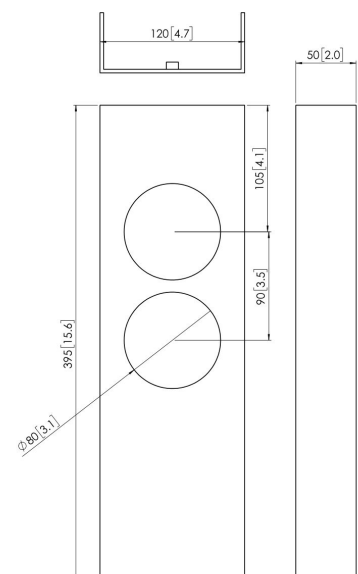

## PFA 9031 Säulenklammer

Die PFA 9031 ist Teil des modularen Display-Haltersystems von Vogel's, mit dem Sie ganz einfach Ihre eigene (Säulen-) Befestigungslösung schaffen können.