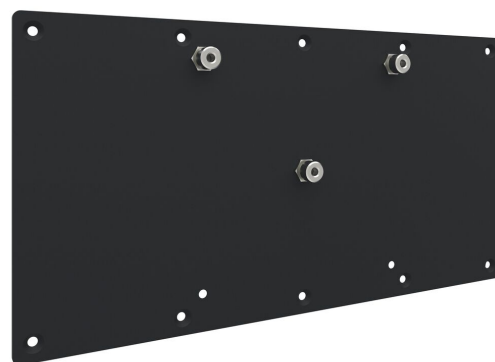

S063.0305 Supporto per display

Questo supporto separato con accoppiamento a tre punti semplifica il montaggio di uno schermo. Compatibili con schermi con VESA 200 e 400-200 Bullone di accoppiamento aggiuntivo opzionale per l'accoppiamento a quattro punti Portata massima 50 kg

Smart
metals
MOUNTING SOLUTIONS

S063.0305 Supporto per display

Specifiche

Massimo peso di carico (kg)	50
Massimo peso di carico (Lbs)	110.23
Orientamento	Orizzontale / verticale
Lunghezza	225
Larghezza	425
Profondità	21
Numero dell'articolo (SKU)	S063.0305
EAN scatola singola	8718868873934
Colore	Nero
Garanzia	5 anni