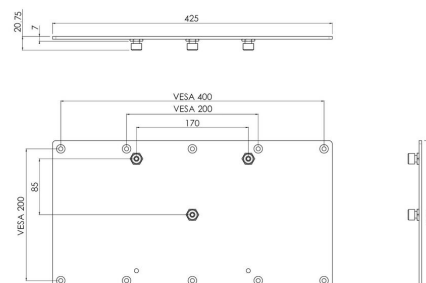

S063.0305 Supporto per display

Questo supporto separato con accoppiamento a tre punti semplifica il montaggio di uno schermo. Compatibili con schermi con VESA 200 e 400-200 Bullone di accoppiamento aggiuntivo opzionale per l'accoppiamento a quattro punti Portata massima 50 kg

Smart
metals
MOUNTING SOLUTIONS

S063.0305 Supporto per display

Specifiche

Massimo peso di carico (kg)	50
Massimo peso di carico (Lbs)	110.23
Orientamento	Orizzontale / verticale
Lunghezza	225
Larghezza	425
Profondità	21
Numero dell'articolo (SKU)	S063.0305
EAN scatola singola	8718868873934
Colore	Nero
Garanzia	5 anni