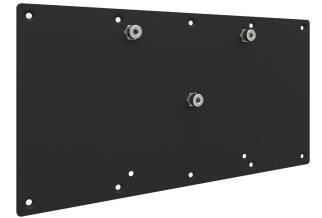

S063.0305 Supporto per display

Questo supporto separato con accoppiamento a tre punti semplifica il montaggio di uno schermo. Compatibili con schermi con VESA 200 e 400-200 Bullone di accoppiamento aggiuntivo opzionale per l'accoppiamento a quattro punti Portata massima 50 kg

Smart
metals
MOUNTING SOLUTIONS

S063.0305 Supporto per display

Specifiche

Massimo peso di carico (kg)	50
Massimo peso di carico (Lbs)	110.23
Orientamento	Orizzontale / verticale
Lunghezza	225
Larghezza	425
Profondità	21
Numero dell'articolo (SKU)	S063.0305
EAN scatola singola	8718868873934
Colore	Nero
Garanzia	5 anni