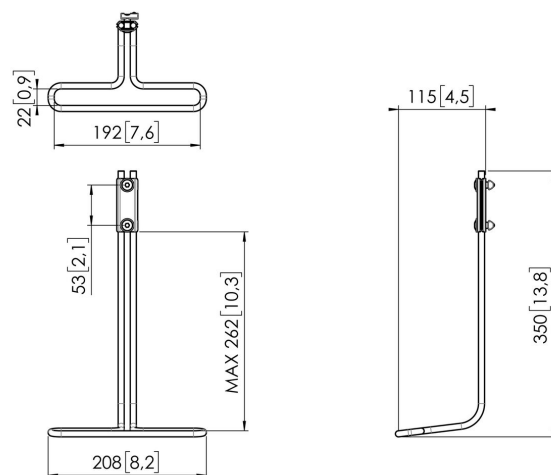

Agarre MOMO A002 para tu solución de doble monitor (blanco)

Beneficios clave

- Altura ajustable
- Apto para uno, dos o una serie de monitores
- Fácil de montar sin herramientas
- Sistema modular flexible
- Certificado TÜV / 10 años de garantía

Accesorio de brazo para monitor Agarre MOMO A002 para tu solución de doble monitor. Este accesorio forma parte de MOMO Motion y Motion+. Diseño especial para adaptadores de doble monitor. Ajusta fácilmente tus monitores sin tocarlos con este agarre. Esto mantendrá tus monitores perfectamente alineados.

Agarre MOMO A002 para tu solución de doble monitor (blanco)

Especificaciones

Número de artículo (SKU)	7190021
Color	Blanco
Caja individual EAN	8712285354724
Profundidad	115
Certificación TÜV	Si
Garantía	10 años