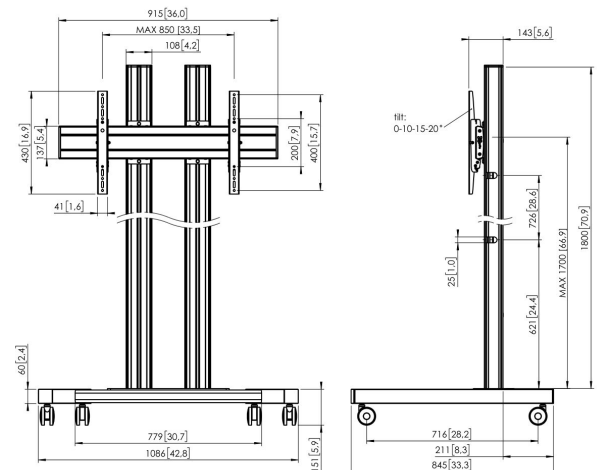

TD1884S Display trolley

Belangrijke voordelen

- Stijlvol high-end design
- Kabeldoorvoersysteem
- Eenvoudige en snelle installatie

Trolley kit TD1884

Grootte display: >65" 65" Montage: 800x400 Max. gewicht: 160 kg - 352.7 lbs Kit bevat: • 1x PFT 8530 Trolleyframe • 2x PUC 2718 buis 180 cm • 1x PFB 3409 Display interface plaat • 1x PFS 3204 Display interface strips

TD1884S Display trolley

Specificaties

Min. grootte beeldscherm (inch)	65
Min. horizontaal gatenpatroon (mm)	100
Max. horizontaal gatenpatroon (mm)	800
Min. verticaal gatenpatroon (mm)	100
Max. verticaal gatenpatroon (mm)	400
Max. hoogte van interface (mm)	430
Max. breedte van interface (mm)	915
Max. afstand tot vloer vanaf midden beeldscherm (mm)	1851
Max. laadgewicht (kg)	160
Max. laadgewicht (Lbs)	352.74
Hoogte	1951
Breedte	1086
Diepte	845
Artikelnummer (SKU)	7953074
EAN enkele doos	8712285333248
Kleur	Zilver
Certificeringen	TÜV
TÜV-gecertificeerd	Ja
Garantie	5 jaar