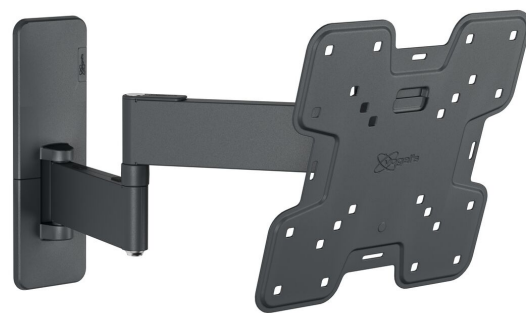

TVM 1243 Staffa TV Girovole

Benefici chiave

- Ruota la tua TV fino a 180° grazie ai lunghi bracci di 40 cm
- Inclinazione sicura fino a 15°
- Livella in modo semplice la TV, anche dopo l'installazione
- Cinghie per cavi incluse
- Livella inclusa gratuita

Supporto a parete per TV Extreme full-motion, per TV da 19 a 43 pollici

Massimo comfort di visione da qualsiasi angolo della stanza. Questo è ciò che offre il supporto a parete per TV QUICK Full-Motion+. Il supporto può essere ruotato fino a 180°. Lo puoi anche inclinare fino a 15°. L'installazione è estremamente facile. Puoi montare la tua TV in modo sicuro a parete in meno di 30 minuti. Il supporto a parete per TV QUICK Full-Motion è adatto a TV da 19 a 43 pollici con peso fino a 15 kg.

mm/inch
VESA mounting holes

TVM 1243 Staffa TV Girovole

Specifiche

Numero dell'articolo (SKU)	1812430
Colore	Nero
EAN scatola singola	8712285348761
Dimensione prodotto	S
Altezza	241
Larghezza	241
Certificazione TÜV	Si
Inclinazione	Inclinazione fino a 15°
Rotazione	Movimento completo (fino a 180°)
Garanzia	5 anni
Dimensione minima dello schermo (pollici)	19
Dimensione massima dello schermo (pollici)	43
Massimo peso di carico (kg/Lbs)	15 / 33.07
Dimensione massima del bullone	M8
Altezza massima dell'interfaccia (mm)	241
Larghezza massima dell'interfaccia (mm)	241
Gestione del cablaggio	Fascette per cavi
Certificazioni	TÜV
Distanza massima dal muro (mm / inch)	395 / 15.55
Disposizione orizzontale massima del foro di montaggio (mm)	200
Disposizione verticale massima del foro di montaggio (mm)	200
Distanza minime dal muro (mm / inch)	57 / 2.24
Disposizione orizzontale minime del foro di montaggio (mm)	75
Disposizione verticale minime del foro di montaggio (mm)	75
Numero di punti perno	3
Livella inclusa	Si
Struttura con misure standard o universali	Fisso