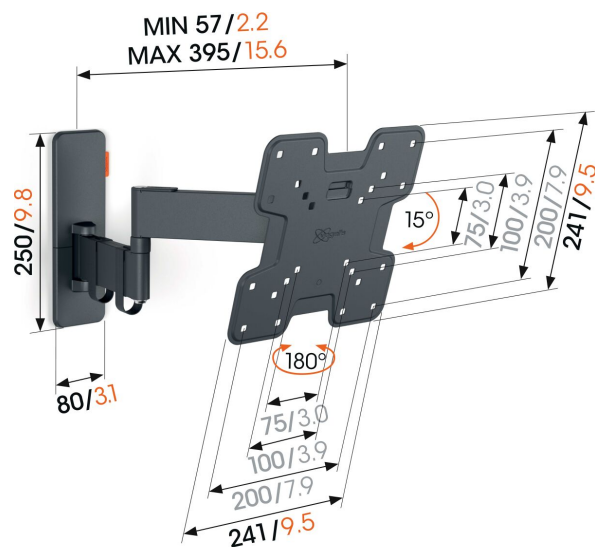

TVM 1243 Staffa TV Girovole

Benefici chiave

- Ruota la tua TV fino a 180° grazie ai lunghi bracci di 40 cm
- Inclinazione sicura fino a 15°
- Livella in modo semplice la TV, anche dopo l'installazione
- Cinghie per cavi incluse
- Livella inclusa gratuita

Supporto a parete per TV Extreme full-motion, per TV da 19 a 43 pollici

Massimo comfort di visione da qualsiasi angolo della stanza. Questo è ciò che offre il supporto a parete per TV QUICK Full-Motion+. Il supporto può essere ruotato fino a 180°. Lo puoi anche inclinare fino a 15°. L'installazione è estremamente facile. Puoi montare la tua TV in modo sicuro a parete in meno di 30 minuti. Il supporto a parete per TV QUICK Full-Motion è adatto a TV da 19 a 43 pollici con peso fino a 15 kg.

mm/inch
VESA mounting holes

TVM 1243 Staffa TV Girovole

Specifiche

Numero dell'articolo (SKU)	1812430
Colore	Nero
EAN scatola singola	8712285348761
Dimensione prodotto	S
Altezza	241
Larghezza	241
Certificazione TÜV	Si
Inclinazione	Inclinazione fino a 15°
Rotazione	Movimento completo (fino a 180°)
Garanzia	5 anni
Dimensione minima dello schermo (pollici)	19
Dimensione massima dello schermo (pollici)	43
Massimo peso di carico (kg/Lbs)	15 / 33.07
Dimensione massima del bullone	M8
Altezza massima dell'interfaccia (mm)	241
Larghezza massima dell'interfaccia (mm)	241
Gestione del cablaggio	Fascette per cavi
Certificazioni	TÜV
Distanza massima dal muro (mm / inch)	395 / 15.55
Disposizione orizzontale massima del foro di montaggio (mm)	200
Disposizione verticale massima del foro di montaggio (mm)	200
Distanza minime dal muro (mm / inch)	57 / 2.24
Disposizione orizzontale minime del foro di montaggio (mm)	75
Disposizione verticale minime del foro di montaggio (mm)	75
Numero di punti perno	3
Livella inclusa	Si
Struttura con misure standard o universali	Fisso