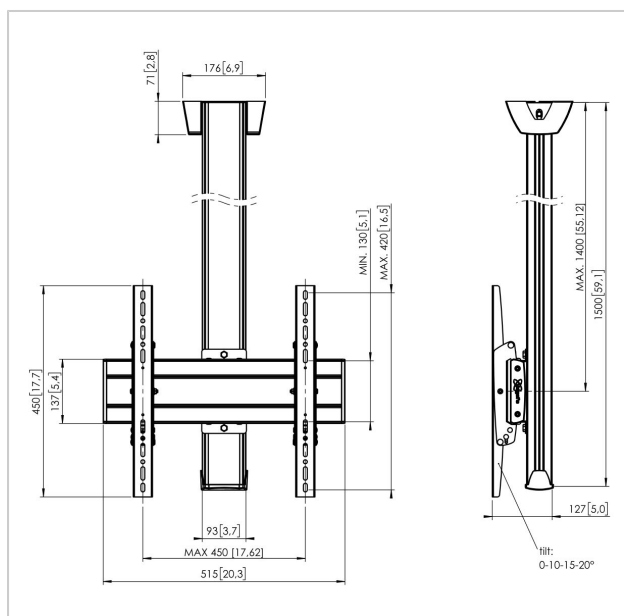

C1544B Uchwyt sufitowa stała

Numer artykułu (SKU)
Kolor

7950020
Czarny

Kluczowe atuty

- Stylowy i profesjonalny design
- Kabeldoorvoersysteem
- Łatwa i szybka instalacja

Uchwyt sufitowa zestaw C1544

Rozmiar ekranu: Maks. obciążenie: 400x400 Wymiary: 80 kg - 176 lbs Zestaw w skład którego wchodzi: • 1x PUC 1060 Płyta sufitowa stała • 1x PUC 2515 Profil 150 cm • 1x PFB 3405 Belka mocująca do ekranu • 1x PFS 3304 Ramiona mocujące do ekranu

C1544B Uchwyt sufitowa stała

VOGEL'S HOLDING BV 2019 (c) Wszystkie prawa zastrzeżone.
Z zastrzeżeniem błędów drukarskich, technicznych i zmian cen.
Data: 2019-05-22

www.vogels.com

Specyfikacja

Numer rodzaju produktu	C1544	Maks. rozmiar ekranu (cale)	65
Numer artykułu (SKU)	7950020	Maks. odległość pomiędzy otworami montażowymi w pionie (mm)	420
Kolor	Czarny	Min. szerokość rozkładu otworów (mm)	100
Kod EAN pojedynczego opakowania	8712285332166	Min. odległość pomiędzy otworami montażowymi w pionie (mm)	100
Długość	1500	Uniwersalny lub stały rozkład otworów montażowych	Uniwersalny
Szerokość	515		
Głębokość	127		
Certyfikat TÜV	Tak		
Uchylny	Uchylny do 20°		
Gwarancja	5-letnia		
Maks. nośność (kg)	80		
Min. hole pattern	100mm x 100mm		
Max. hole pattern	450mm x 420mm		
Maks. rozmiar śrub	M8		
Maks. wysokość części tączącej (mm)	450		
Maks. szerokość części tączącej (mm)	515		
Autoblokada	True		
Rodzaje sufitów	Płaski sufit		
Wkręty Fischer® w zestawie	Tak		
Maks. odległość od sufitu — do środka ekranu (mm)	1400		
Maks. szerokość rozkładu otworów (mm)	450		