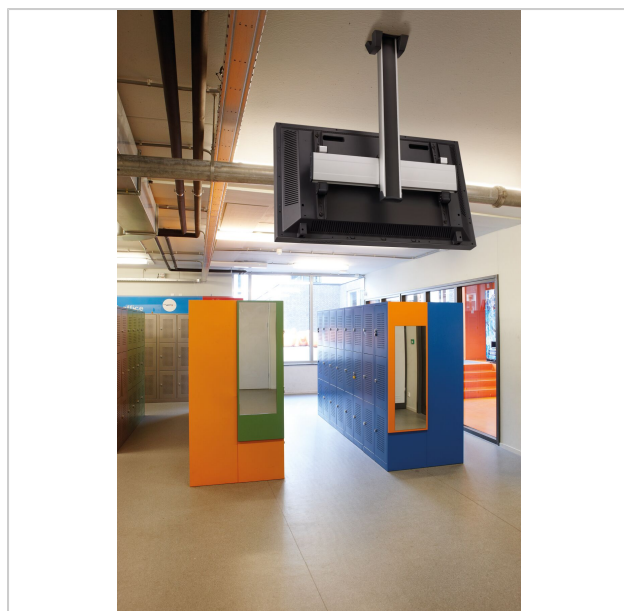

C1544B Uchwyt sufitowa stała

Numer artykułu (SKU)
Kolor

7950020
Czarny

Kluczowe atuty

- Stylowy i profesjonalny design
- Kabeldoorvoersysteem
- Łatwa i szybka instalacja

Uchwyt sufitowa zestaw C1544

Rozmiar ekranu: Maks. obciążenie: 400x400 Wymiary: 80 kg - 176 lbs Zestaw w skład którego wchodzi: • 1x PUC 1060 Płyta sufitowa stała • 1x PUC 2515 Profil 150 cm • 1x PFB 3405 Belka mocująca do ekranu • 1x PFS 3304 Ramiona mocujące do ekranu

C1544B Uchwyt sufitowa stała

VOGEL'S HOLDING BV 2019 (c) Wszystkie prawa zastrzeżone.
Z zastrzeżeniem błędów drukarskich, technicznych i zmian cen.
Data: 2019-05-22

www.vogels.com

Specyfikacja

Numer rodzaju produktu	C1544	Maks. rozmiar ekranu (cale)	65
Numer artykułu (SKU)	7950020	Maks. odległość pomiędzy otworami montażowymi w pionie (mm)	420
Kolor	Czarny	Min. szerokość rozkładu otworów (mm)	100
Kod EAN pojedynczego opakowania	8712285332166	Min. odległość pomiędzy otworami montażowymi w pionie (mm)	100
Długość	1500	Uniwersalny lub stały rozkład otworów montażowych	Uniwersalny
Szerokość	515		
Głębokość	127		
Certyfikat TÜV	Tak		
Uchylny	Uchylny do 20°		
Gwarancja	5-letnia		
Maks. nośność (kg)	80		
Min. hole pattern	100mm x 100mm		
Max. hole pattern	450mm x 420mm		
Maks. rozmiar śrub	M8		
Maks. wysokość części tączącej (mm)	450		
Maks. szerokość części tączącej (mm)	515		
Autoblokada	True		
Rodzaje sufitów	Płaski sufit		
Wkręty Fischer® w zestawie	Tak		
Maks. odległość od sufitu — do środka ekranu (mm)	1400		
Maks. szerokość rozkładu otworów (mm)	450		