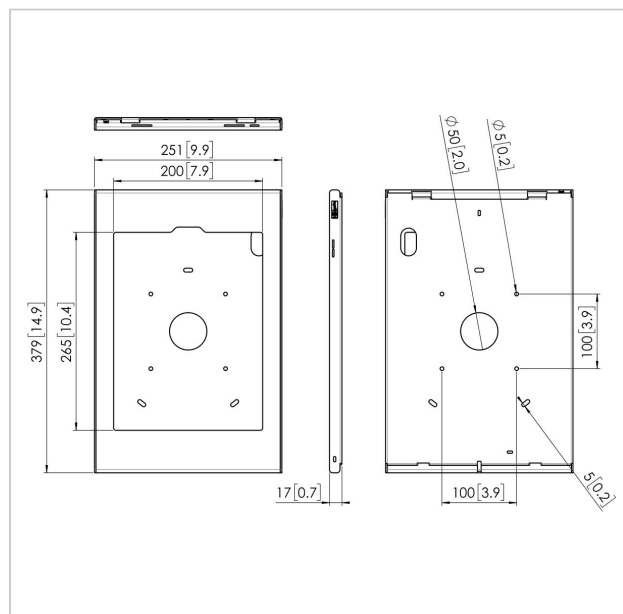

Nous avons conçu un étui fin et élégant, en aluminium et en acier de qualité supérieure, permettant de protéger un iPad dans des environnements publics. L'étui sécurisé TabLock pour iPad peut être monté directement au mur, ou sur n'importe quel support Vogel's compatible grâce aux trous de montage VESA 100x100 mm. L'étui sécurisé TabLock, doté d'un nouveau mécanisme de fermeture unique avec une clé et une serrure, peut être ouvert rapidement et facilement si nécessaire. Vogel's Professional développe régulièrement de nouveaux Tablocks. Consultez notre site Web pour découvrir les dernières actualités.

Spécifications

N° type produit	PTS 1234
N° d'article (SKU)	7495434
Couleur	Argent
EAN emballage unitaire	8712285343506
Hauteur	379
Largeur	251
Profondeur	17
Garantie	5 ans
Options de bureau	Support de table fixe Pied de table fixe Pied de table autonome
Verrouillable	True
Bouton Start tablette caché ou accessible	Les deux