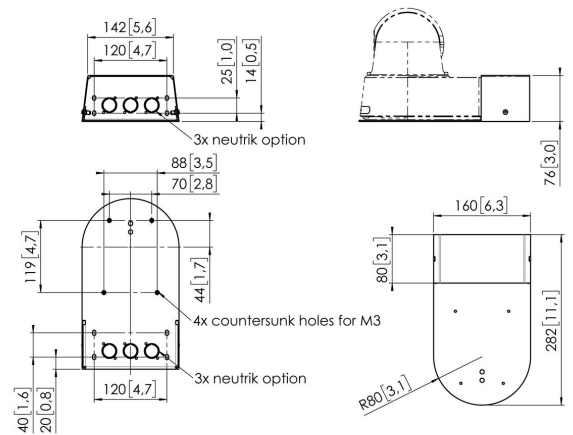

PPA 911 Camera Mount Sony SRG A40 white

Camera Mount for Sony SRG-A40 and SRG-A12 TZ camera. This camera mount can be easily mounted on the wall and ceiling. Cables can be neatly hidden in the bracket.

PPA 911 Camera Mount Sony SRG A40 white

Specyfikacja

Długość	282
Wysokość	76
Szerokość	160
Numer artykułu (SKU)	7023044B
Kod EAN pojedynczego opakowania	87 12285407680
Kolor	Biały
Gwarancja	5-letnia

VOGEL'S HOLDING BV (©)