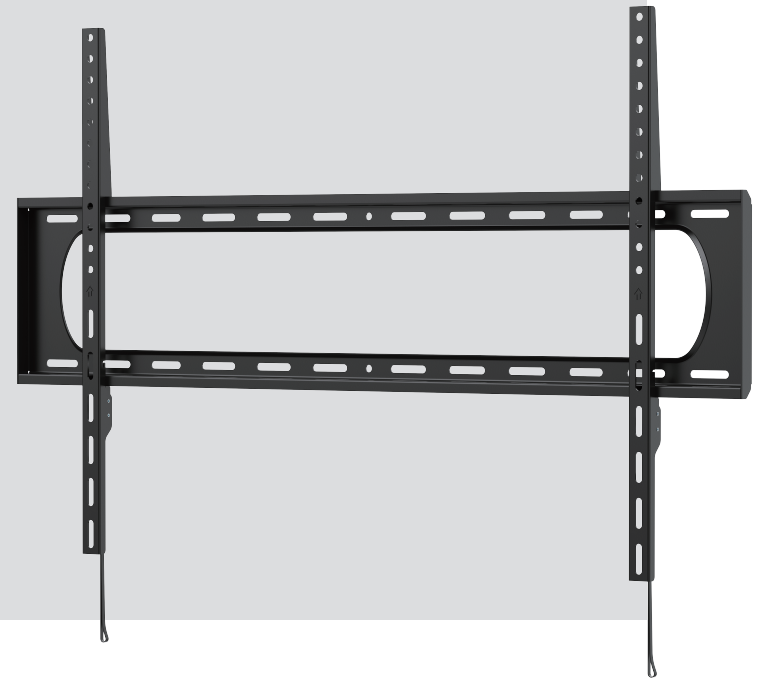

UP 9000 Series

5 Years
guarantee

 max Weight
120 kg

 max VESA
900 × 600

Installation video

EN Mounting instructions
DE Montageanleitung
FR Consignes d'installation
NL Montagevoorschrift
ES Instrucciones de montaje