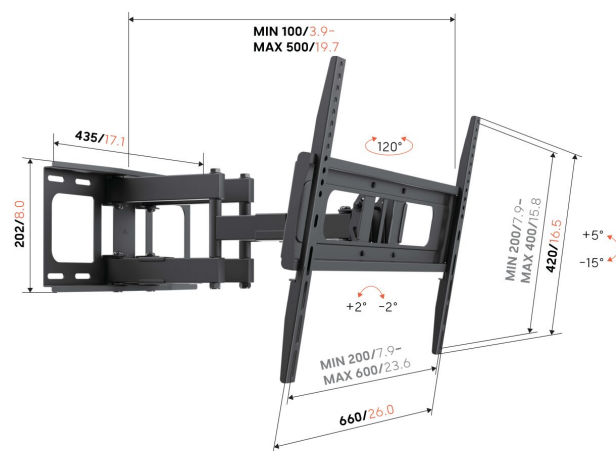

## UP 6053 Soporte TV Giratorio L

### Beneficios clave

- Mira la TV desde cualquier parte de la habitación: gira hasta 120°
- Evita los reflejos: inclina tu TV hasta 15°
- Sujetacables incluidos: guía tus cables del televisor a la pared
- Probado para soportar hasta 3 veces el peso máximo del televisor
- Calidad fiable a un precio asequible

El soporte televisor UP 6055 combina estilo, resistencia y funcionalidad en un diseño inteligente. Fabricado para ofrecer fiabilidad y un rendimiento duradero, el UP 6055 de Vogel's se ha sometido a pruebas exhaustivas y combina una calidad duradera con un diseño inteligente que garantiza años de cómodo disfrute visual.

# Especificaciones

Tamaño mín. de pantalla (pulgadas)	40
Tamaño máx. de pantalla (pulgadas)	80
Min. hole pattern	200mm x 200mm
Max. hole pattern	600mm x 400mm
Patrón de orificio horizontal mín. (mm)	200
Patrón de orificio horizontal máx. (mm)	600
Patrón de orificio vertical mín. (mm)	200
Patrón de orificio vertical máx. (mm)	400
Patrón de orificios universal o fijo	Universal
Altura máx. de interfaz (mm)	420
Anchura máx. de interfaz (mm)	660
Carga máx. de peso (kg)	40
Carga máx. de peso (Lbs)	88.18
Girar	Hasta 120°
Número de puntos de pivote	4
Inclinación	Inclinable hasta 15°
Organización de cables	Sujetacables
Nivel de burbuja incluido	No
Altura	420
Anchura	660
Profundidad	500
Número de artículo (SKU)	8460530
Caja individual EAN	8712285417085
Color	Negro
Garantía	5 años