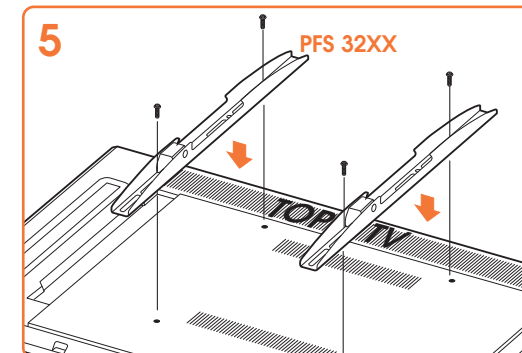

- EN Mounting instructions
- DE Montageanleitung
- FR Consignes d'installation
- NL Montagevoorschrift
- ES Instrucciones de montaje
- IT Istruzioni di montaggio
- PT Manual de montagem
- EL Οδηγίες συναρμολόγησης
- SV Montageföreskrifter
- PL Instrukcja montażu
- RU Инструкция по сборке и установке
- CZE Návod k montáži
- SK Návod na montáž
- HU Szerelési előírás
- TR Montaj kılavuzu
- RO Instrucțiuni de montaj
- UK Вказівки по монтажі
- BG Инструкции за монтаж
- JA 設置の説明書
- ZH 装配说明

PFFE 7131 max. 150 kg / 330 lbs