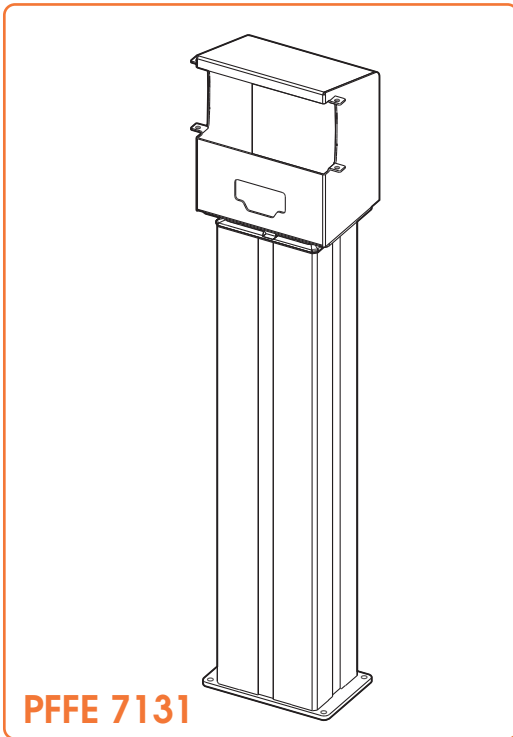

- EN Mounting instructions
- DE Montageanleitung
- FR Consignes d'installation
- NL Montagevoorschrift
- ES Instrucciones de montaje
- IT Istruzioni di montaggio
- PT Manual de montagem
- EL Οδηγίες συναρμολόγησης
- SV Montageföreskrifter
- PL Instrukcja montażu
- RU Инструкция по сборке и установке
- CZE Návod k montáži
- SK Návod na montáž
- HU Szerelési előírás
- TR Montaj kılavuzu
- RO Instrucțiuni de montaj
- UK Вказівки по монтажі
- BG Инструкции за монтаж
- JA 設置の説明書
- ZH 装配说明

PFFE 7131 max. 150 kg / 330 lbs