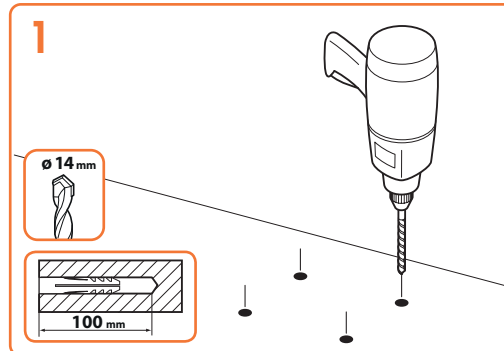

- EN Mounting instructions
- DE Montageanleitung
- FR Consignes d'installation
- NL Montagevoorschrift
- ES Instrucciones de montaje
- IT Istruzioni di montaggio
- PT Manual de montagem
- EL Οδηγίες συναρμολόγησης
- SV Montageföreskrifter
- PL Instrukcja montażu
- RU Инструкция по сборке и установке
- CZE Návod k montáži
- SK Návod na montáž
- HU Szerelési előírás
- TR Montaj kılavuzu
- RO Instrucțiuni de montaj
- UK Вказівки по монтажі
- BG Инструкции за монтаж
- JA 設置の説明書
- ZH 装配说明

PFFE 7131 max. 150 kg / 330 lbs