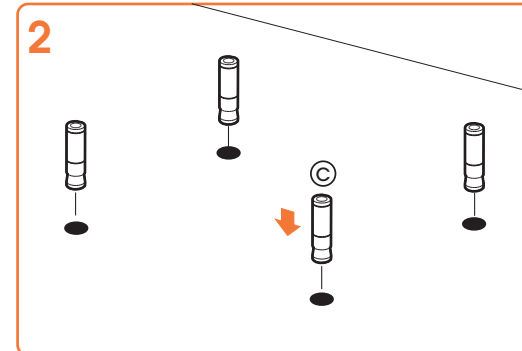

- EN Mounting instructions
- DE Montageanleitung
- FR Consignes d'installation
- NL Montagevoorschrift
- ES Instrucciones de montaje
- IT Istruzioni di montaggio
- PT Manual de montagem
- EL Οδηγίες συναρμολόγησης
- SV Montageföreskrifter
- PL Instrukcja montażu
- RU Инструкция по сборке и установке
- CZE Návod k montáži
- SK Návod na montáž
- HU Szerelési előírás
- TR Montaj kılavuzu
- RO Instrucțiuni de montaj
- UK Вказівки по монтажі
- BG Инструкции за монтаж
- JA 設置の説明書
- ZH 装配说明

PFFE 7131 max. 150 kg / 330 lbs