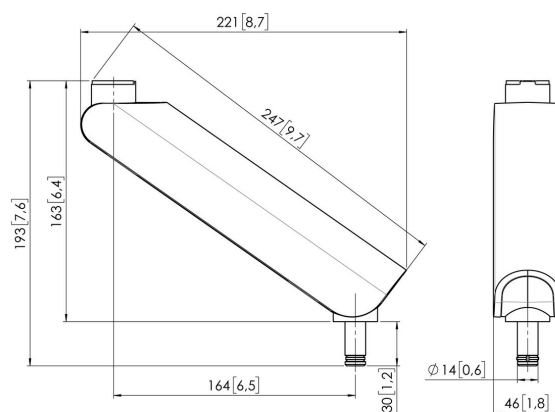

MOMO C316 Composant bras de moniteur Motion, coudé, 16 cm (blanc)

Principaux avantages

- Réglable en hauteur
- Convient pour un, deux ou toute une série de moniteurs
- Facile à assembler sans outils
- Système modulaire flexible
- Certifié TÜV / garantie de 10 ans

Construisez votre bras de moniteur idéal Le composant bras de moniteur C316 de MOMO, droit, 16 cm, fait partie de la gamme MOMO Motion et Motion+. Spécialement conçu pour l'assemblage du bras de moniteur ou de l'interface. Des possibilités infinies Créez une configuration multi-moniteur avec seulement quelques composants. Y compris les positions droites et angulaires. Les accessoires et composants du bras du moniteur MOMO s'installent à l'aide d'une seule clé Allen (hexagonale), astucieusement intégrée au produit. Ainsi, vous aurez toujours le bon outil à portée de main.

MOMO C316 Composant bras de moniteur Motion, coudé, 16 cm (blanc)

Spécifications

N° d'article (SKU)	7163161
Couleur	Blanc
EAN emballage unitaire	8712285354328
Certifié TÜV	Oui
Garantie	10 ans

VOGEL'S HOLDING BV (©)