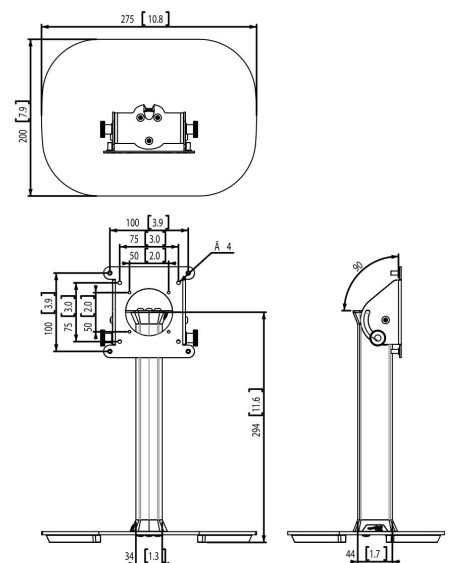

PTA 3105 Tafelstandaard met voetplaat

De PTA 3105 is een tafelstandaard die speciaal is ontwikkeld om in combinatie met de PTS veilige tablet-behuizingen van Vogel's te worden gebruikt.

PTA 3105 Tafelstandaard met voetplaat

Specificaties

Artikelnummer (SKU)	7493150
Kleur	Zwart
EAN enkele doos	8712285334764
Hoogte	300
TÜV-gecertificeerd	Ja
Kantelen	Kantelsysteem tot 90°
Garantie	5 jaar
Max. laadgewicht (kg/Lbs)	3 / 6.61
Max. hoogte van interface (mm)	120
Max. breedte van interface (mm)	120
Kabeldoorvoersysteem	Geïntegreerd kabeldoorvoersysteem
Max. afstand tot vloer vanaf midden beeldscherm (mm)	260
Max. grootte beeldscherm (inch)	26
Min. grootte beeldscherm (inch)	7
Universeel of vast gatenpatroon	Vast