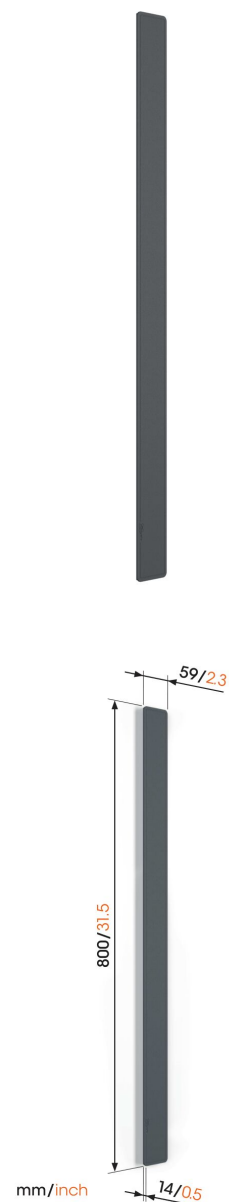

## TVA 6000 Canalina (nero)

### Benefici chiave

- Installazione facile: incolla o avvita
- Niente più grovigli di cavi
- Taglia a qualsiasi lunghezza o direzione

### Nascondi fino a quattro cavi in modo ordinato e sicuro

Con il copricavo TVA 6000, puoi nascondere quattro cavi in modo sicuro e ordinato, lontano dalla vista di bambini e animali domestici. Il design è molto sottile ed elegante, con una distanza minima dal muro di soli 14 mm e una lunghezza di 80 cm. Naturalmente, è adatto a nascondere svariati tipi di cavi, come HDMI, USB, AUX o cavi di alimentazione.