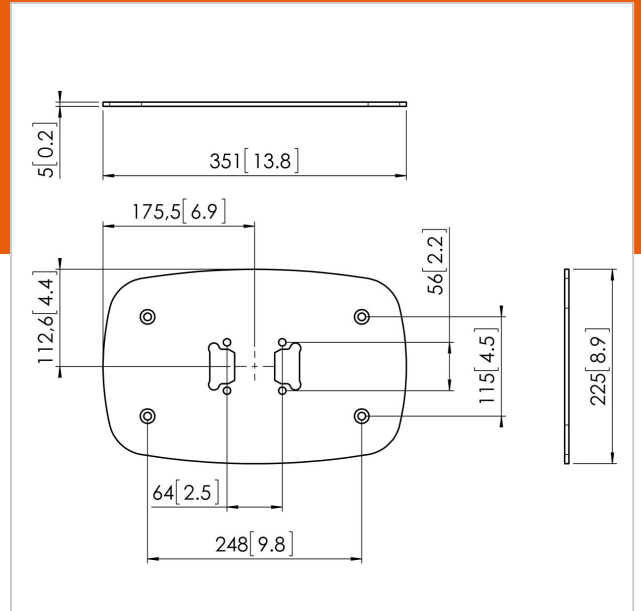

PFF 7060 Vloerbevestigingsplaat zilver

Artikelnummer (SKU)
Kleur

7327064
Zilver

Belangrijke voordelen

- Eenvoudige installatie
- Modulair

De PFF 7060 vloerplaat is onderdeel van het modulaire Connect-it vloer systeem. Met deze vloerplaat is het mogelijk een permanente vloeroplossing te creëren voor verschillende toepassingen.

Vogel's vloeroplossingen van Connect-it (standaards en trolleys) vormen een uniek flexibel systeem. Met een beperkt aantal componenten kan vrijwel ieder gewenste vloeroplossing gerealiseerd worden. Van een vloerstandaard met rug-rug bevestiging in een winkeletalage tot een verplaatsbare videoconferencing-trolley in een bedrijf, voor elke situatie is een modulaire vloeroplossing van Connect-it voorhanden. De Connect-it serie vloerstandaards en trolleys is geschikt voor kleine tot extra grote displays van maximaal 160 kg. De vloeroplossingen van Connect-it zijn verkrijgbaar in zwart en zilver, zodat ze in elk interieur passen. Installatie is erg eenvoudig en kan door slechts één persoon gerealiseerd worden.

Numer producttype	PFF 7060
Artikelnummer (SKU)	7327064
Kleur	Zilver
EAN enkele doos	8712285323881
Hoogte	5
Breedte	351
Diepte	225
TÜV-gecertificeerd	Ja
Garantie	5 jaar