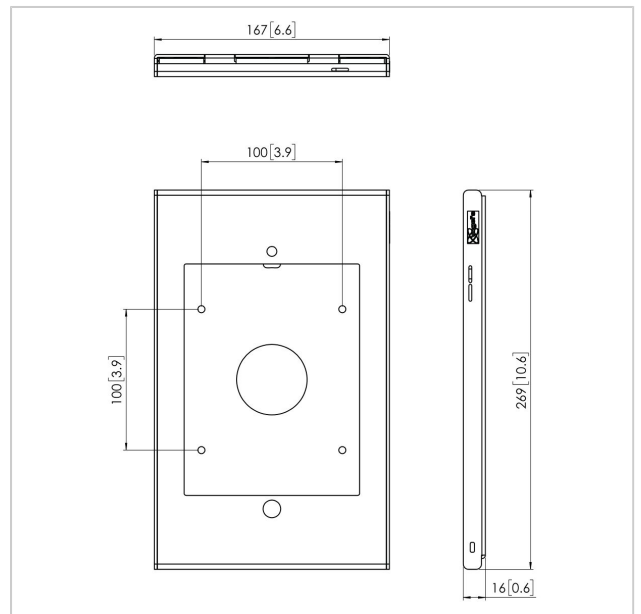

PTS 1225 TabLock für iPad mini (2019)

Artikelnummer (SKU)
Farbe

7495344
Silber

Entscheidende Vorteile

- Elegantes erstklassiges Design
- Diebstahlschutz

Tablet-PCs wie das iPad werden zunehmend auch für öffentliche Anwendungen in Geschäften, in Museen und Ausstellungsräumen verwendet. Vogel's Professional hat ein sicheres Gehäuse für das iPad mini namens TabLock entwickelt. TabLock bietet Schutz vor Diebstahl und unerwünschter Bedienung des Tablets.

Wir haben ein elegantes und schmales Gehäuse aus hochwertigem Aluminium und Stahl entwickelt, welches das iPad in öffentlichen Bereichen schützt. Das sichere TabLock-Gehäuse für iPads kann direkt an der Wand oder mit VESA-Befestigungslöchern (100 x 100 mm) an allen VESA-kompatiblen Haltern von Vogel's befestigt werden. Das sichere TabLock-Gehäuse kann dank des einzigartigen neuen Verriegelungsmechanismus in Kombination mit Schlüssel und Schloss schnell und einfach geöffnet werden. Vogel's Professional entwickelt regelmäßig neue TabLocks. Die aktuellsten Informationen hierzu erhalten Sie auf unserer Website.

PTS 1225 TabLock für iPad mini (2019)

www.vogels.com

VOGEL'S HOLDING BV 2019 (c) Alle Rechte vorbehalten.
Vorbehaltlich Druckfehler, technischer und Preisänderungen.
Datum:2019-05-08

Technische Daten

Produkttyp-Nummer	PTS 1225
Artikelnummer (SKU)	7495344
Farbe	Silber
EAN-Einzelbox	8712285333606
Garantie	5 Jahre
Tischlösungen	Feste Tisch-Halterung Fester Tisch-Ständer Freistehender Tisch-Ständer
Verschließbar	True
Tablet-Hometaste Verdeckt oder Zugänglich	Zugänglich
Zugänglich	