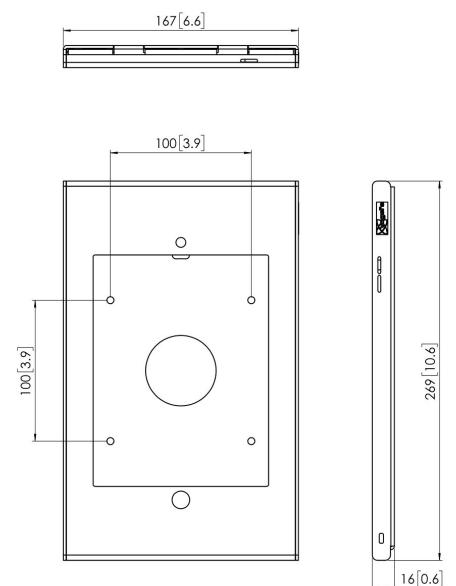

## PTS 1225 TabLock für iPad mini (2019)

Tablet-PCs wie das iPad werden zunehmend auch für öffentliche Anwendungen in Geschäften, in Museen und Ausstellungsräumen verwendet. Vogel's Professional hat ein sicheres Gehäuse für das iPad mini namens TabLock entwickelt. TabLock bietet Schutz vor Diebstahl und unerwünschter Bedienung des Tablets.

## PTS 1225 TabLock für iPad mini (2019)

### Technische Daten

Artikelnummer (SKU)	7495344
Farbe	Silber
EAN-Einzelbox	8712285333606
Höhe	269
Breite	167
Tiefe	16
Garantie	5 Jahre
Tischlösungen	Feste Tisch-Halterung Fester Tisch-Ständer Freistehender Tisch-Ständer
Verschließbar	True
Tablet-Hometaste Verdeckt oder Zugänglich	Zugänglich