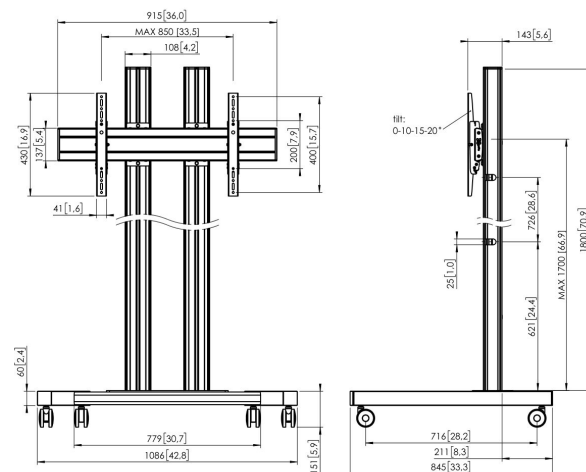

## TD1884B Carrello per schermi

### Trolley kit TD1884

Dimensioni schermo: >65" 65" Fitment: 800x400 Carico massimo: 160 kg - 352.7 lbs Kit si compone di: • 1x PFT 8530 Struttura trolley • 2x PUC 2718 Palo 180 cm • 1x PFB 3409 Barra d'interfaccia per schermi • 1x PFS 3204 Banda d'interfaccia per schermi

### Specifiche

Dimensione minima dello schermo (pollici)	65
Disposizione orizzontale minime del foro di montaggio (mm)	100
Disposizione orizzontale massima del foro di montaggio (mm)	800
Disposizione verticale minime del foro di montaggio (mm)	100
Disposizione verticale massima del foro di montaggio (mm)	400
Altezza massima dell'interfaccia (mm)	430
Larghezza massima dell'interfaccia (mm)	915
Distanza massima dal pavimento - centro di visione (mm)	1851
Massimo peso di carico (kg)	160
Massimo peso di carico (Lbs)	352.74
Altezza	1951
Larghezza	1086
Profondità	845
Numero dell'articolo (SKU)	7953070
EAN scatola singola	8712285333224
Colore	Nero
Certificazioni	TÜV
Certificazione TÜV	Si
Garanzia	5 anni