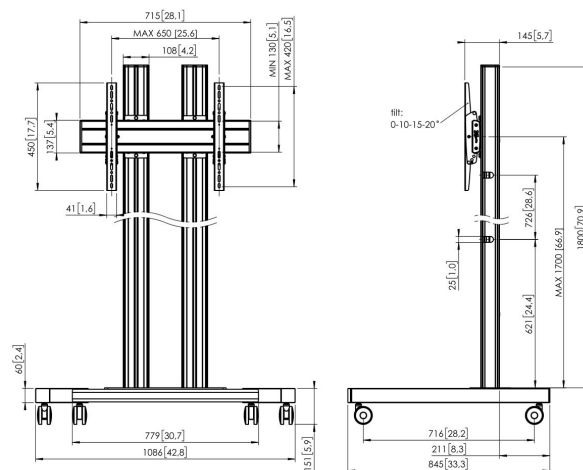

TD1864S Display trolley ≥65" (zilver)

Trolley kit TD1864

Grootte display: >65" 65" Montage: 600x400 Max. gewicht: 80 kg - 176 lbs Kit bevat: • 1x PFT 8530 Trolleyframe • 2x PUC 2718 buis 180 cm • 1x PFB 3407 Display interface plaat • 1x PFS 3304 Display interface strips

TD1864S Display trolley ≥65" (zilver)

Specificaties

Artikelnummer (SKU)	7953064
Kleur	Zilver
EAN enkele doos	8712285333200
Hoogte	1951
Breedte	1086
Diepte	845
TÜV-gecertificeerd	Ja
Kantelen	Kantelsysteem tot 20°
Garantie	5 jaar
Max. laadgewicht (kg/Lbs)	80 / 176.37
Min. hole pattern	100mm x 100mm
Max. hole pattern	650mm x 420mm
Max. formaat bout	M8
Max. hoogte van interface (mm)	450
Max. breedte van interface (mm)	715
Max. afstand tot vloer vanaf midden beeldscherm (mm)	1851
Max. horizontaal gatenpatroon (mm)	650
Max. verticaal gatenpatroon (mm)	420
Min. horizontaal gatenpatroon (mm)	100
Min. grootte beeldscherm (inch)	65
Min. verticaal gatenpatroon (mm)	100
Universeel of vast gatenpatroon	Universeel