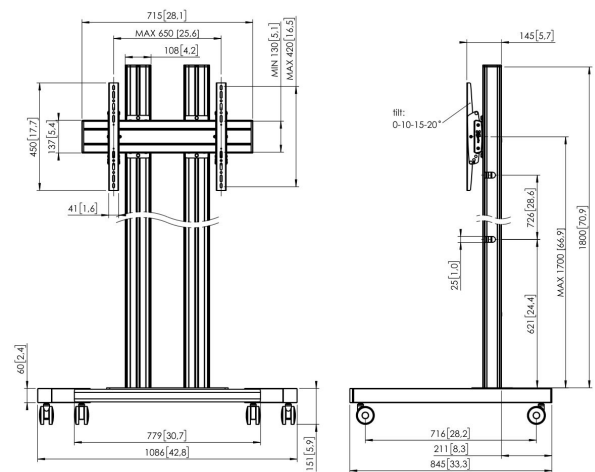

## TD1864S Display trolley

### Trolley kit TD1864

Grootte display: >65" 65" Montage: 600x400 Max. gewicht: 80 kg - 176 lbs Kit bevat: • 1x PFT 8530 Trolleyframe • 2x PUC 2718 buis 180 cm • 1x PFB 3407 Display interface plaat • 1x PFS 3304 Display interface strips

# Specificaties

Min. grootte beeldscherm (inch)	65
Min. hole pattern	100mm x 100mm
Max. hole pattern	600mm x 400mm
Min. horizontaal gatenpatroon (mm)	100
Max. horizontaal gatenpatroon (mm)	600
Min. verticaal gatenpatroon (mm)	100
Max. verticaal gatenpatroon (mm)	400
Universeel of vast gatenpatroon	Universeel
Max. hoogte van interface (mm)	450
Max. breedte van interface (mm)	715
Max. afstand tot vloer vanaf midden beeldscherm (mm)	1851
Max. laadgewicht (kg)	80
Max. laadgewicht (Lbs)	176.37
Kantelen	Kantelsysteem tot 20°
Hoogte	1951
Breedte	1086
Diepte	845
Artikelnummer (SKU)	7953064
EAN enkele doos	8712285333200
Kleur	Zilver
Certificeringen	TÜV
TÜV-gecertificeerd	Ja
Garantie	5 jaar