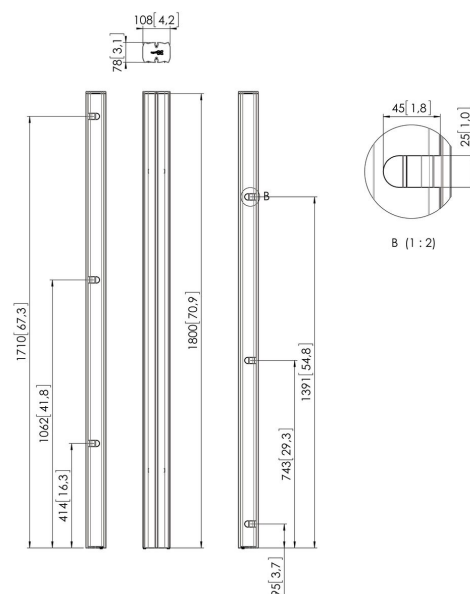

PUC 2718 Штанга, черная

Соединительные штанги являются связующим звеном между напольным основанием и креплением для дисплея. Штанги выпускаются в трех вариантах длины - 150 см, 180 см и 200 см, снабжены системой укладки кабелей (CIS®) и совместимы со всеми аксессуарами серии Connect-it. Модели серии PUC 27xx могут использоваться только для напольных решений.

РУС 2718 Штанга, черная

Характеристики

Артикул (SKU)	7227180
Цвет	Черный
Код EAN отдельной коробки	8712285323669
Длина	1800
Сертифицирован TÜV	Да
Гарантия	5 лет
Двусторонние дисплеи (монтируются задними сторонами друг к другу)	True
Исключения для Conned It	2x if inches gte 65