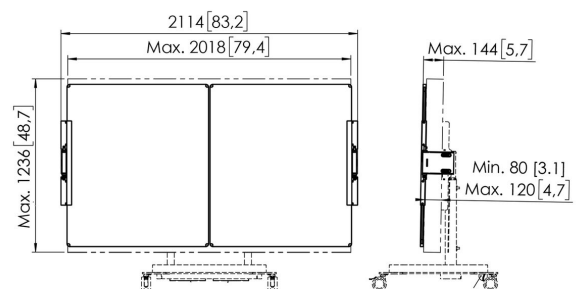

RISE A228 whiteboard set 86" voor RISE elektrische display lift trolley of vloerstandaard (wit)

Belangrijke voordelen

- Maak je RISE display lift compleet met handige accessoires
- Te monteren op RISE trolley, vloerstandaard
- Eenvoudige en snelle installatie
- TÜV-5 gecertificeerd

Whiteboard set voor 86"

Deze RISE A228 whiteboard set 86" is speciaal op maat gemaakt voor de Vogel's RISE elektrische display lift trolley of vloerstandaard. Met dit accessoire monteert u een whiteboard links en rechts van een 86 inch scherm. Toegevoegde contragewichten zorgen voor een veilige installatie en veilig gebruik. De emaille stalen borden zijn voorzien van door Vogel's ontwikkelde scharnieren. Daardoor lopen de whiteboards niet spontaan open, ook niet na veelvuldig gebruik. Gemakkelijk te installeren De verstelbare scharnieren op deze accessoireset bieden de mogelijkheid de diepte, hoogte en breedte te variëren zodat de whiteboards altijd op het scherm aansluiten, welk scherm je ook gebruikt.

RISE A228 whiteboard set 86" voor RISE elektrische display lift trolley of vloerstandaard (wit)

Specificaties

Artikelnummer (SKU)	7302280
Kleur	Wit
EAN enkele doos	8712285358944
Hoogte	1157
Breedte	4130
Diepte	142
TÜV-gecertificeerd	Ja
Kantelen	Kantelsysteem -4°/+4°
Garantie	5 jaar
Garantie emaille stalen whiteboard	25 jaar
Verstelbare diepte	True
Verstelbare hoogte	True
Max. grootte beeldscherm (inch)	86
Min. grootte beeldscherm (inch)	86