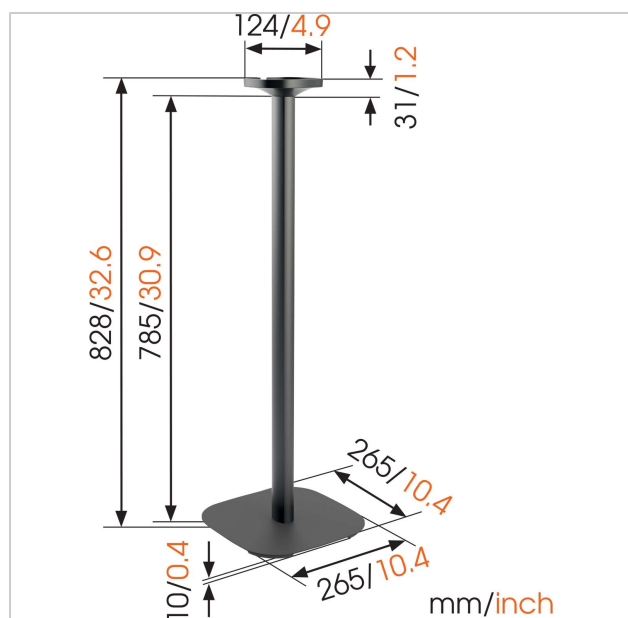

SOUND 4301 Stand per casse SONOS ONE & PLAY:1 (bianco)

Numero dell'articolo (SKU) 8153021
Colore Bianco

Ottenete di più dal vostro Sonos One & Play:1

Integrate alla perfezione il vostro altoparlante Sonos One & Play:1 nel vostro arredamento montandolo su una staffa da parete SOUND 4301 di Vogel's. Con un'altezza di 82 cm, la base da pavimento solleva il vostro altoparlante a livello di ascolto quando siete seduti - in pratica nella posizione dove gli altoparlanti si sentono meglio. Create la posizione di ascolto Sonos perfetta ovunque nella stanza. La base da pavimento Vogel's fornisce un supporto sicuro per il vostro Sonos One & Play:1 ed è disponibile nei colori nero o bianco per adattarsi al colore del vostro altoparlante. L'installazione è semplice, grazie all'interfaccia per altoparlanti pre-montata e alla prolunga del cavo di alimentazione integrata.

Montate il vostro altoparlante dove si sente meglio

Con la base da pavimento Vogel's, avete la flessibilità di creare la posizione di ascolto perfetta per il vostro Sonos One & Play:1 ovunque nella stanza. Volete montare i vostri altoparlanti in alto e in una posizione dove non danno fastidio? Allora date un'occhiata al supporto da parete Vogel's per Sonos One & Play:1. I supporti da parete e le basi da pavimento per altoparlanti di Vogel's sono disponibili anche per gli altoparlanti Sonos PLAY:3.

SOUND 4301 Stand per casse SONOS ONE & PLAY:1 (bianco)

www.vogels.com

VOGEL'S HOLDING BV 2019 (c) Tutti i diritti riservati
Soggetto a errori di stampa, modifiche tecniche e di prezzo.
Data:2019-04-17

Specifiche