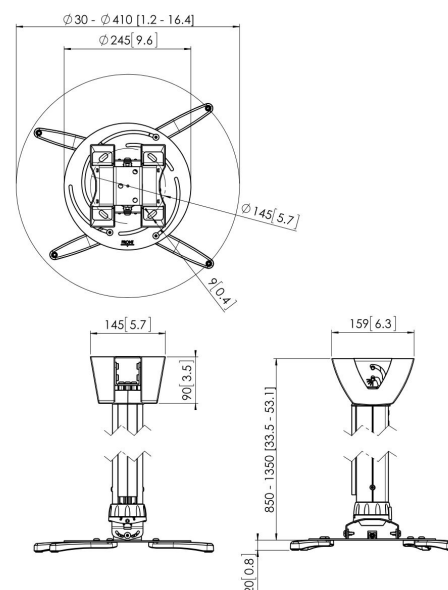

PPC 2585 Uchwyt sufitowy projektora z regulacją chowany

PPC 2585 jest regulowanym uchwytem sufitowym do projektorów do 30 kg. Uchwyt wyposażony jest w unikalny system precyzyjnej regulacji. Raz ustawiony projektor pozostaje na swoim miejscu. Unikalny system pierścienia ciernego eliminuje ruch interfejsu, dzięki czemu rozwiązania jest bardzo stabilne.

PPC 2585 Uchwyt sufitowy projektora z regulacją chowany

Specyfikacja

Numer artykułu (SKU)	7025854
Kolor	Srebrny
Kod EAN pojedynczego opakowania	8712285325281
Certyfikat TÜV	Tak
Uchylny	Uchylny do 15°
Obrót	Do 360°
Gwarancja	5-letnia
Maks. nośność (kg/Lbs)	30 / 66.14
Maks. odległość od sufitu (mm)	1350
Min. odległość od sufitu (mm)	850
Zasięg (średnica)	30 - 410 mm
Przechyłanie kulowe	15