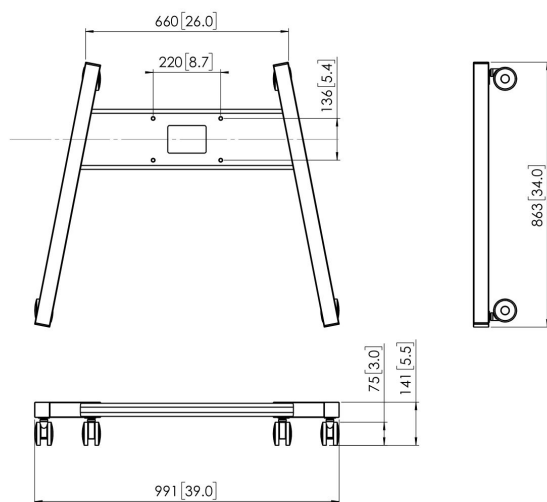

PFT 8525 Base de Trolley negra

El bastidor de carrito PFT 8525 forma parte del sistema modular Connect-it y permite crear una solución móvil para pantallas de tamaño mediano a grande.

PFT 8525 Base de Trolley negra

Especificaciones

Número de artículo (SKU)	7385250
Color	Negro
Caja individual EAN	8712285337260
Altura	141
Anchura	991
Profundidad	863
Certificación TÜV	Si
Garantía	5 años
Carga máx. de peso (kg)	120

VOGEL'S HOLDING BV (©)