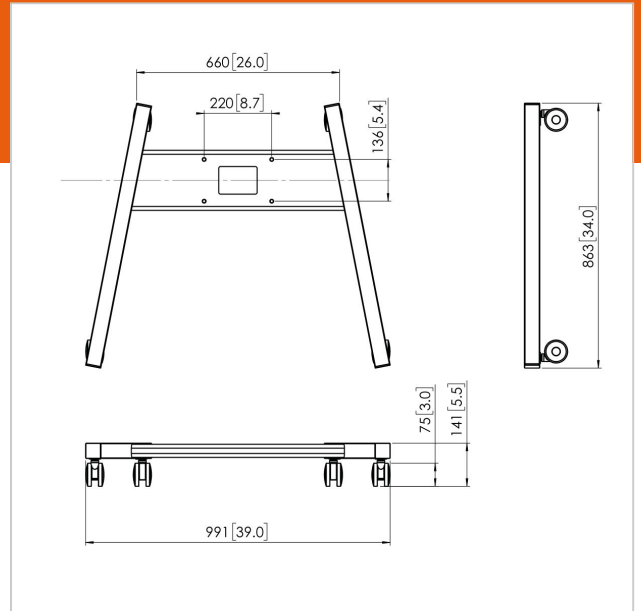

PFT 8525 Base de Trolley negra

Número de artículo (SKU) 7385250
Color Negro

Beneficios clave

- Diseño elegante

El bastidor de carrito PFT 8525 forma parte del sistema modular Connect-it y permite crear una solución móvil para pantallas de tamaño mediano a grande.

Las soluciones Connect-it de Vogel's para suelo (soportes de suelo y carritos) constituyen un sistema exclusivo y flexible. Con solo unos pocos componentes estándar, podrá crear una solución para satisfacer prácticamente todo tipo de requisitos. Ya se trate de un soporte de suelo para una única pantalla en un escaparate, una configuración de pantallas en sentidos opuestos en un aeropuerto o una configuración móvil para videoconferencias de uso en la empresa, la flexible línea de soluciones para suelo Connect-it es apta para situaciones de todo tipo. Las soluciones para suelo Connect-it pueden alojar pantallas de tamaños desde pequeño a extragrande, con un peso de hasta 160 kg. Los módulos Connect-it se encuentran disponibles en negro y silver para combinar con cualquier decoración de interior.

Número de tipo de producto	PFT 8525
Número de artículo (SKU)	7385250
Color	Negro
Caja individual EAN	8712285337260
Altura	141
Anchura	991
Profundidad	863
Certificación TÜV	Si
Garantía	5 años
Carga máx. de peso (kg)	120