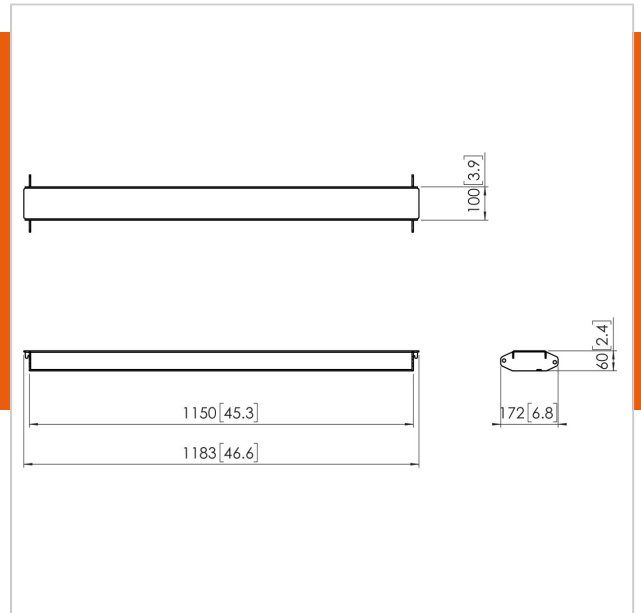

## PFA 9129 Barra trasversale per pareti video 1150 mm

Numero dell'articolo (SKU) 7291290  
Colore Nero

La PFA 9129 è parte integrante del sistema universale Connect-it per pareti video. Con la barra trasversale per pareti video potrai collegare la PFT 8920 o la PFF 7920.

## PFA 9129 Barra trasversale per pareti video 1150 mm

[www.vogels.com](http://www.vogels.com)

VOGEL'S HOLDING BV 2019 (c) Tutti i diritti riservati  
Soggetto a errori di stampa, modifiche tecniche e di prezzo.  
Data:2020-03-23

### Specifiche

Numero del tipo di prodotto	PFA 9129
Numero dell'articolo (SKU)	7291290
Colore	Nero
EAN scatola singola	8712285336683
Altezza	60
Lunghezza	1150
Larghezza	172
Certificazione TÜV	Sì
Garanzia	5 anni
Larghezza massima dell'interfaccia (mm)	1150
Distanza tra i punti di supporto della base (mm)	1250