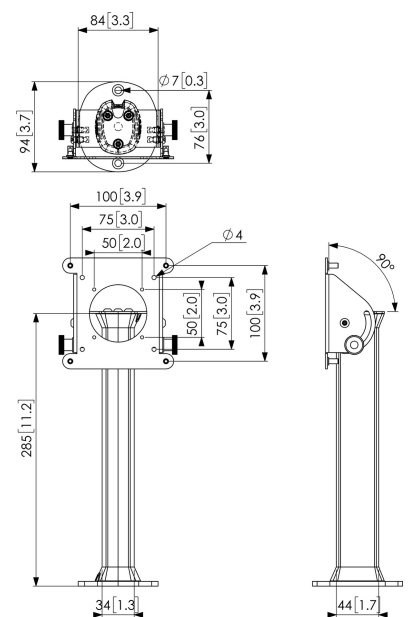

PTA 3102 Tafelstandaard

De PTA 3102 is een tafelstandaard die speciaal is ontwikkeld om in combinatie met de PTS veilige tablet-behuizingen van Vogel's te worden gebruikt.

PTA 3102 Tafelstandaard

Specificaties

Artikelnummer (SKU)	7493120
Kleur	Zwart
EAN enkele doos	8712285334740
Hoogte	260
TÜV-gecertificeerd	Ja
Kantelen	Kantelsysteem tot 90°
Garantie	5 jaar
Max. laadgewicht (kg)	3
Max. hoogte van interface (mm)	120
Max. breedte van interface (mm)	120
Kabeldoorvoersysteem	Geïntegreerd kabeldoorvoersysteem
Max. afstand tot vloer vanaf midden beeldscherm (mm)	260
Max. grootte beeldscherm (inch)	26
Min. grootte beeldscherm (inch)	7
Universeel of vast gatenpatroon	Vast