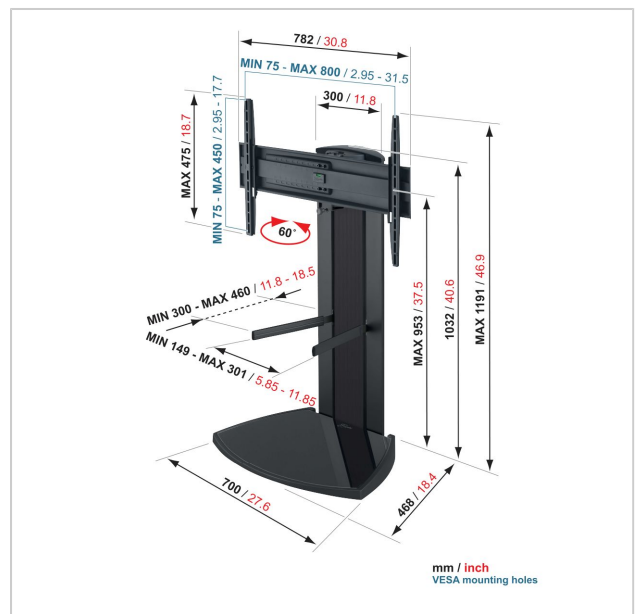

### Belangrijke voordelen

- AV multi - drager inbegrepen - Drager verstelbaar in hoogte, breedte en diepte.
- Verbergt en geleid kabels netjes op elke gewenste hoogte
- Geïntegreerde waterpas
- Geïntegreerde opslag
- Klik je tv veilig vast op zijn plaats
- Draai je tv probleemloos tot 60°

Op zoek naar een totaaloplossing om uw tv overal in de kamer te kunnen zetten? De zwarte Vogel's vloerstandaard EFF 8340 is geschikt voor tv's van 40 tot en met 65 inch. De flatscreen tv op bevestigd u op de vloerstandaard, uw AV-apparatuur bij de hand op de drager onder de tv en zelfs de kabels zijn weggewerkt.

Als u uw flatscreen tv graag overal in de kamer wilt kunnen zetten, is de vloerstandaard EFF 8340 van de Vogel's de ideale oplossing. De standaard neemt minder ruimte in beslag dan een televisiemeubel, terwijl u toch een dvd-speler of gameconsole onder de tv kunt plaatsen. Maar er zijn nog meer voordelen. U kunt de tv 30 graden draaien naar twee kanten om de optimale kijkpositie te bepalen en ook de hoogte is verstelbaar. Kabels en stekkerdozen worden keurig weggewerkt in het voetstuk. De vloerstandaard EFF 8340 is ook verkrijgbaar in een combinatie van zwart en wit.

## Specificaties

Numer producttype	EFF 8340
Artikelnummer (SKU)	8383400
Kleur	Zwart
EAN enkele doos	8712285315565
Productgrootte	L
TÜV-gecertificeerd	Ja
Draaien	Beperkt draaibaar (tot 60°)
Garantie	Levenslang
Min. grootte beeldscherm (inch)	40
Max. grootte beeldscherm (inch)	65
Max. laadgewicht (kg)	45
Max. formaat bout	M8
Max. hoogte van interface (mm)	475
Max. breedte van interface (mm)	830
Productgroep	Tv floor stand
Universeel of vast gatenpatroon	Universeel
Productlijn	General