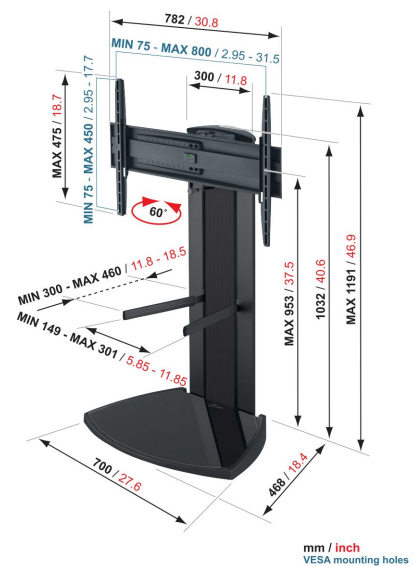

EFF 8340 tv-standaard (zwart)

Belangrijke voordelen

- AV multi - drager inbegrepen - Drager verstelbaar in hoogte, breedte en diepte.
- Verbergt en geleidt kabels netjes op elke gewenste hoogte
- Geïntegreerde opslag
- Klik je tv veilig vast op zijn plaats
- Draai je tv probleemloos tot 60°

Op zoek naar een totaaloplossing om uw tv overal in de kamer te kunnen zetten? De zwarte Vogel's vloerstandaard EFF 8340 is geschikt voor tv's van 40 tot en met 65 inch. De flatscreen tv op bevestigd u op de vloerstandaard, uw AV-apparatuur bij de hand op de drager onder de tv en zelfs de kabels zijn weggewerkt.

EFF 8340 tv-standaard (zwart)

Specificaties

Artikelnummer (SKU)	8383400
Kleur	Zwart
EAN enkele doos	8712285315565
Productgrootte	L
TÜV-gecertificeerd	Ja
Draaien	Beperkt draaibaar (tot 60°)
Garantie	Levenslang
Min. grootte beeldscherm (inch)	40
Max. grootte beeldscherm (inch)	65
Max. laadgewicht (kg)	45
Min. hole pattern	100mm x 100mm
Max. hole pattern	400mm x 400mm
Max. formaat bout	M8
Max. hoogte van interface (mm)	475
Max. breedte van interface (mm)	830
Universeel of vast gat patroon	Universeel
Prijzen	Good Industrial Design Award