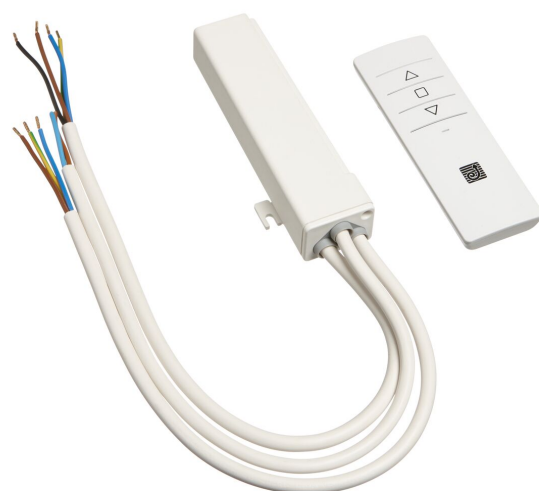

PPA 902-120V Kit de commande à distance RF

Kit de commande à distance RF pour les systèmes de levage PPL 2035-120V, PPL 2100-120V et PPL 2170-120V. Le kit est composé d'une télécommande et d'une unité de réception. La télécommande émet des signaux radio à 868 MHz qui traversent les murs, les fenêtres et les portes. Grâce à sa petite taille, le récepteur sera facilement dissimulé.

PPA 902-120V Kit de commande à distance RF

Spécifications

N° d'article (SKU)	7099121
Couleur	Blanc
EAN emballage unitaire	8712285338229
Garantie	2 ans
Guarantee electrical parts	2 ans
Certifications	CE
Voltage (V)	120 V, 60 Hz