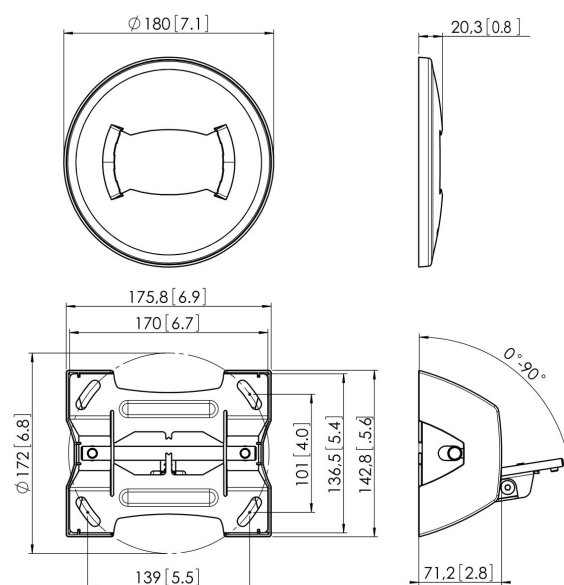

PUC 1070 Piastra a soffitto con inclinazione

La piastra da soffitto PUC 1070 fa parte del sistema modulare Connect-it con il quale è possibile creare una soluzione di fissaggio a soffitto personalizzata per schermi di media e grande dimensione.

PUC 1070 Piastra a soffitto con inclinazione

Specifiche

Numero dell'articolo (SKU)	7210704
Colore	Nero
EAN scatola singola	8712285318689
Certificazione TÜV	Sì
Inclinazione	Inclinazione fino a 90°
Garanzia	5 anni
Massimo peso di carico (kg)	80
Opzioni per piastre a soffitto	Piatto / inclinato 0-90°
Tipi di soffitto	Soffitto piatto / inclinato
Eccezioni Conned It	2x if inches gte 65
Fischer interno	Sì