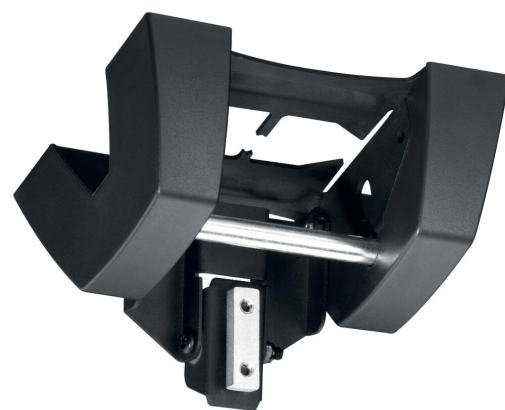

PUC 1070 Piastra a soffitto con inclinazione

La piastra da soffitto PUC 1070 fa parte del sistema modulare Connect-it con il quale è possibile creare una soluzione di fissaggio a soffitto personalizzata per schermi di media e grande dimensione.

PUC 1070 Piastra a soffitto con inclinazione

Specifiche

Numero dell'articolo (SKU)	7210704
Colore	Nero
EAN scatola singola	8712285318689
Certificazione TÜV	Sì
Inclinazione	Inclinazione fino a 90°
Garanzia	5 anni
Massimo peso di carico (kg)	80
Opzioni per piastre a soffitto	Piatto / inclinato 0-90°
Tipi di soffitto	Soffitto piatto / inclinato
Eccezioni Conned It	2x if inches gte 65
Fischer interno	Sì