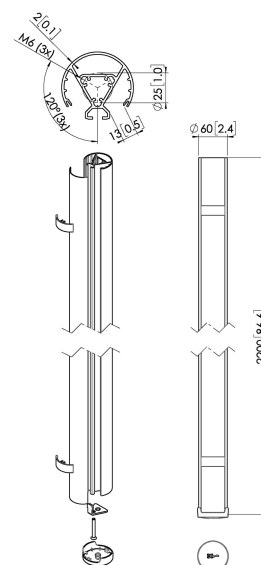

PUC 2422 Profil 220 cm srebrny

Kluczowe atuty

- Stylowy i profesjonalny design
- Elementy modułowe
- Kabeldoorvoersysteem
- Także odpowiedni do skośnych sufitów
- Łatwy montaż

PUC 2422 jest słupkiem o długości 220 cm, stanowiącym część modularnego systemu Connect-it, dzięki któremu możesz stworzyć własne rozwiązanie do zamontowania małego lub średniego ekranu na suficie.

PUC 2422 Profil 220 cm srebrny

Specyfikacja

Numer artykułu (SKU)	7224224
Kolor	Srebrny
Kod EAN pojedynczego opakowania	8712285344527
Długość	2200
Szerokość	60
Certyfikat TÜV	Tak
Gwarancja	5-letnia
Maks. nośność (kg/Lbs)	40 / 88.18
Wyświetlacze ustawione plecami do siebie	False