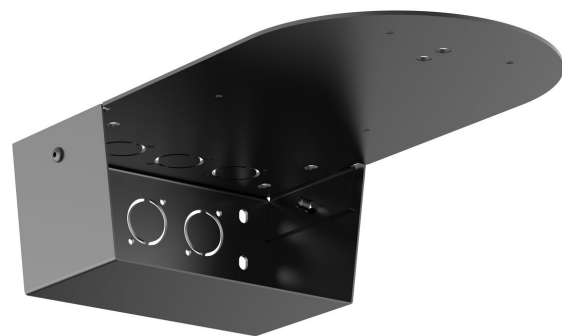

PPA 910 Soporte para cámara Sony SRG A40 negro

Soporte de cámara para cámaras Sony SRG-A12 y SRG-A40 TZ. Este soporte para cámara puede montarse fácilmente en paredes y techos. Los cables pueden ocultarse perfectamente en la abrazadera.

PPA 910 Soporte para cámara Sony SRG A40 negro

Especificaciones

Carga máx. de peso (kg)	2
Carga máx. de peso (Lbs)	4.41
Longitud	282
Altura	76
Anchura	160
Número de artículo (SKU)	7023044A
Caja individual EAN	8712285407666
Color	Negro
Garantía	5 años