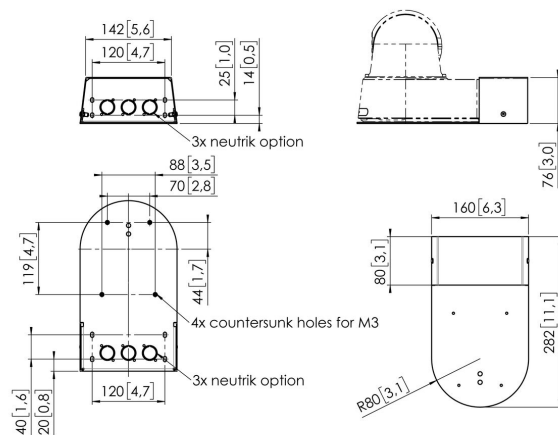

PPA 910 Soporte para cámara Sony SRG A40 negro

Soporte de cámara para cámaras Sony SRG-A12 y SRG-A40 TZ. Este soporte para cámara puede montarse fácilmente en paredes y techos. Los cables pueden ocultarse perfectamente en la abrazadera.

PPA 910 Soporte para cámara Sony SRG A40 negro

Especificaciones

Carga máx. de peso (kg)	2
Carga máx. de peso (Lbs)	4.41
Longitud	282
Altura	76
Anchura	160
Número de artículo (SKU)	7023044A
Caja individual EAN	8712285407666
Color	Negro
Garantía	5 años