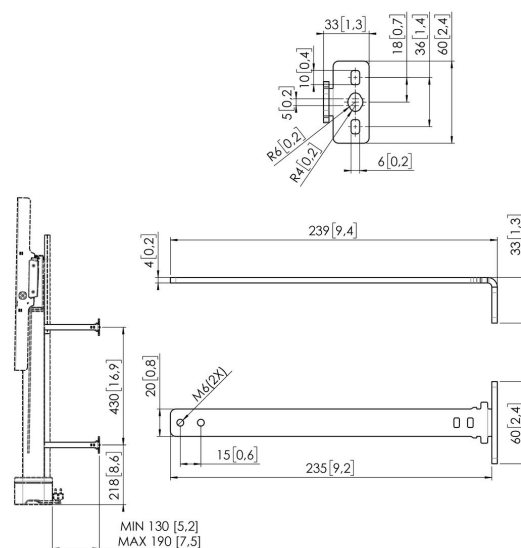

## RISE A 161 Staffe di montaggio a parete più lunghe 7-13 cm per supporti per display RISE 200X (bianco)

Le staffe di montaggio a parete RISE A 161 possono essere utilizzate per montare un supporto per display RISE 200X più lontano dalla parete (7-13 cm). Il motivo di questa scelta può essere, ad esempio, quello di evitare le canaline portacavi più larghe (come accade soprattutto in Germania e negli Stati Uniti). Il set RISE A 161 è composto da 4 staffe, disponibili in bianco e in nero.

## **RISE A161 Staffe di montaggio a parete più lunghe 7-13 cm per supporti per display RISE 200X (bianco)**

### **Specifiche**

Numero dell'articolo (SKU)	7301614
EAN scatola singola	8712285406546
Colore	Bianco
Garanzia	5 anni

VOGEL'S HOLDING BV (©)

Tutti i diritti riservati  
Soggetto a errori di stampa,  
modifiche tecniche e di prezzo.