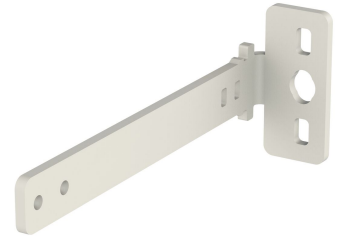

## RISE A 161 Staffe di montaggio a parete più lunghe 7-13 cm per supporti per display RISE 200X (bianco)

Le staffe di montaggio a parete RISE A 161 possono essere utilizzate per montare un supporto per display RISE 200X più lontano dalla parete (7-13 cm). Il motivo di questa scelta può essere, ad esempio, quello di evitare le canaline portacavi più larghe (come accade soprattutto in Germania e negli Stati Uniti). Il set RISE A 161 è composto da 4 staffe, disponibili in bianco e in nero.

## **RISE A161 Staffe di montaggio a parete più lunghe 7-13 cm per supporti per display RISE 200X (bianco)**

### **Specifiche**

Numero dell'articolo (SKU)	7301614
EAN scatola singola	8712285406546
Colore	Bianco
Garanzia	5 anni

VOGEL'S HOLDING BV (©)

Tutti i diritti riservati  
Soggetto a errori di stampa,  
modifiche tecniche e di prezzo.