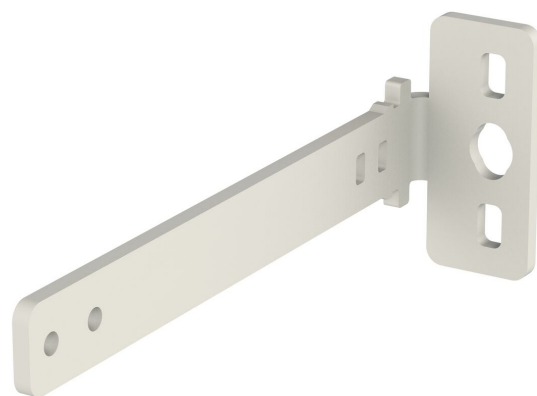

## RISE A 161 Staffe di montaggio a parete più lunghe 7-13 cm per supporti per display RISE 200X (bianco)

Le staffe di montaggio a parete RISE A 161 possono essere utilizzate per montare un supporto per display RISE 200X più lontano dalla parete (7-13 cm). Il motivo di questa scelta può essere, ad esempio, quello di evitare le canaline portacavi più larghe (come accade soprattutto in Germania e negli Stati Uniti). Il set RISE A 161 è composto da 4 staffe, disponibili in bianco e in nero.

## **RISE A161 Staffe di montaggio a parete più lunghe 7-13 cm per supporti per display RISE 200X (bianco)**

### **Specifiche**

Numero dell'articolo (SKU)	7301614
EAN scatola singola	8712285406546
Colore	Bianco
Garanzia	5 anni

VOGEL'S HOLDING BV (©)

Tutti i diritti riservati  
Soggetto a errori di stampa,  
modifiche tecniche e di prezzo.