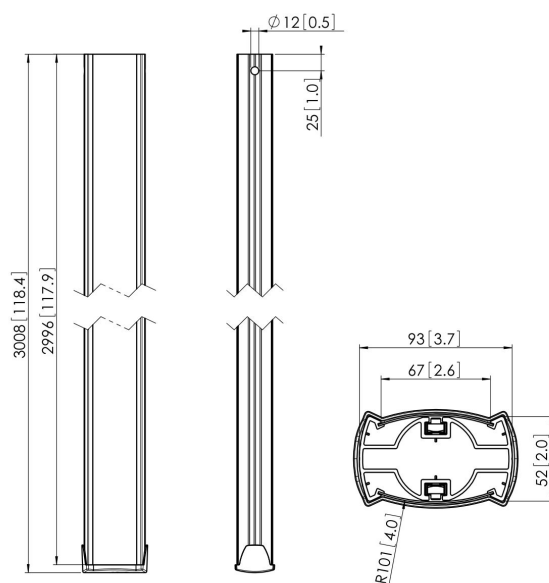

## PUC 2530 Palo 300 cm, colore nero

Il modello PUC 2530 è un tubo da 300 cm e fa parte del sistema modulare Connect-it con il quale è possibile creare una soluzione di fissaggio a soffitto personalizzata per gli schermi di media e grande dimensione.

## **PUC 2530 Palo 300 cm, colore nero**

### **Specifiche**

Numero dell'articolo (SKU)	7225300
Colore	Nero
EAN scatola singola	8712285329388
Lunghezza	3000
Certificazione TÜV	Si
Garanzia	5 anni
Massimo peso di carico (kg)	80
Schermi back-to-back	True
Eccezioni Conned It	2x if inches gte 65