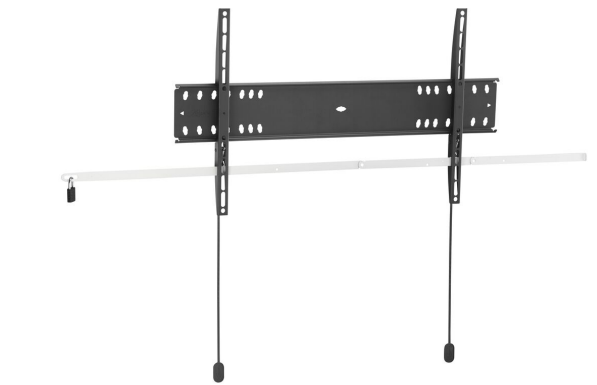

PFW 4700 Display-Wandhalterung fest

Der verriegelbare, feste PFW 4700-Wandhalter schützt extragroße Flachbildschirme in öffentlichen Bereichen vor Diebstahl. Die PFW 4000 Serie ist speziell für öffentliche Bereiche gedacht, die nicht ständig überwacht werden können. Der Vogel's Autolock®-Mechanismus befestigt den Bildschirm sicher und das schlanke Design sorgt für ein ordentliches, elegantes Aussehen. Der PFW 4700-Wandhalter ist für 55- bis 80-Zoll-Bildschirme mit einem Gewicht bis zu 75 kg geeignet.

PFW 4700 Display- Wandhalterung fest

Technische Daten

Artikelnummer (SKU)	7047000
Farbe	Schwarz
EAN-Einzelbox	8712285338649
Produktgröße	L
TÜV-zertifiziert	Ja
Garantie	5 Jahre
Min. Bildschirmgröße (Zoll)	55
Max. Bildschirmgröße (Zoll)	80
Max. Gewichtslast (kg/Lbs)	75 / 165.35
Max. Schraubengröße	M8
Max. Schnittstellenhöhe (mm)	420
Max. Breite der Schnittstelle (mm)	727
Autolock	True
Fischer enthalten	Ja
Verschließbar	True
Verriegelungsoptionen	Schloss enthalten / integriert
Max. horizontale Lochung (mm)	600
Max. Bildschirmgröße (Zoll)	80
Max. vertikale Lochung (mm)	400
Min. Abstand zur Wand (mm / inch)	27 / 1.06
Min. horizontale Lochung (mm)	100
Min. Bildschirmgröße (Zoll)	55
Min. vertikale Lochung (mm)	100
Orientierung	Querformat
Serviceposition	Nein