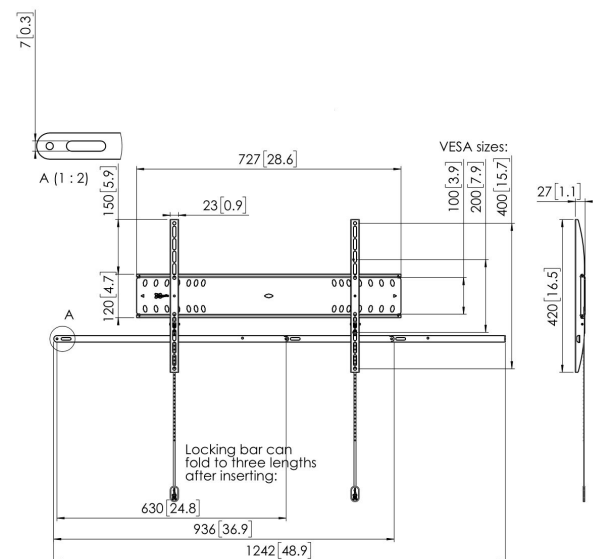

PFW 4700 Display-Wandhalterung fest

Der verriegelbare, feste PFW 4700-Wandhalter schützt extragroße Flachbildschirme in öffentlichen Bereichen vor Diebstahl. Die PFW 4000 Serie ist speziell für öffentliche Bereiche gedacht, die nicht ständig überwacht werden können. Der Vogel's Autolock®-Mechanismus befestigt den Bildschirm sicher und das schlanke Design sorgt für ein ordentliches, elegantes Aussehen. Der PFW 4700-Wandhalter ist für 55- bis 80-Zoll-Bildschirme mit einem Gewicht bis zu 75 kg geeignet.

PFW 4700 Display- Wandhalterung fest

Technische Daten

Artikelnummer (SKU)	7047000
Farbe	Schwarz
EAN-Einzelbox	8712285338649
Produktgröße	L
TÜV-zertifiziert	Ja
Garantie	5 Jahre
Min. Bildschirmgröße (Zoll)	55
Max. Bildschirmgröße (Zoll)	80
Max. Gewichtslast (kg/Lbs)	75 / 165.35
Max. Schraubengröße	M8
Max. Schnittstellenhöhe (mm)	420
Max. Breite der Schnittstelle (mm)	727
Autolock	True
Fischer enthalten	Ja
Verschließbar	True
Verriegelungsoptionen	Schloss enthalten / integriert
Max. horizontale Lochung (mm)	600
Max. Bildschirmgröße (Zoll)	80
Max. vertikale Lochung (mm)	400
Min. Abstand zur Wand (mm / inch)	27 / 1.06
Min. horizontale Lochung (mm)	100
Min. Bildschirmgröße (Zoll)	55
Min. vertikale Lochung (mm)	100
Orientierung	Querformat
Serviceposition	Nein