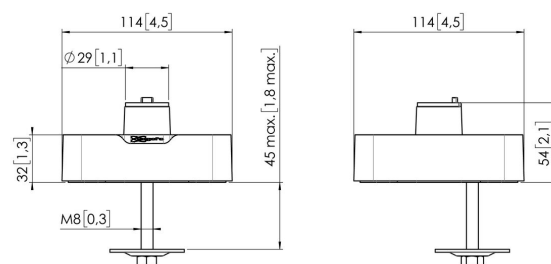

## MOMO C104 Basis met draaipunt component (zwart)

### Belangrijke voordelen

- In hoogte verstelbaar
- Geschikt voor één, twee of een hele reeks monitoren
- Eenvoudige installatie
- Flexibel modulair systeem
- TÜV gecertificeerd / 10 jaar garantie

Stel je ideale Monitor arm samen Het MOMO C104 Basis met draaipunt component is onderdeel van MOMO Motion en Motion+. Speciaal ontworpen voor montage in het bureau. Eindeloze mogelijkheden Met slechts enkele componenten kan je zelfs een multi-monitor opstelling maken. Zowel in rechte als gebogen positie. Je installeert de MOMO Monitor arm accessoires en componenten met slechts één inbusleutel, die slim in het product zit verwerkt. Je hebt dus altijd het juiste gereedschap bij de hand.

# Specificaties

Artikelnummer (SKU)	7161040
Kleur	Zwart
EAN enkele doos	8712285354021
Hoogte	54
Breedte	114
Diepte	114
TÜV-gecertificeerd	Ja
Garantie	10 jaar
Rotatie stop	True
Monteer mogelijkheden	Aan en door het bureau