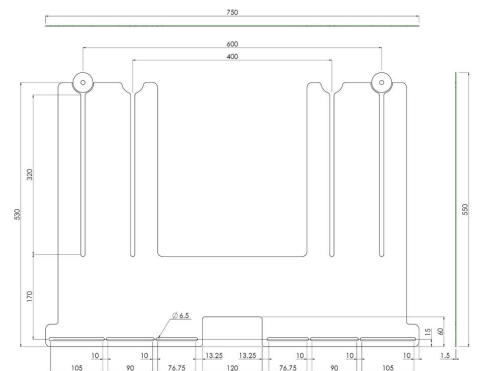

## S052.7285 Staffa per sound bar per elevatore per display

Smart  
metals  
MOUNTING SOLUTIONS

## S052.7285 Staffa per sound bar per elevatore per display

Smart  
metals  
HEAVY DUTY SOLUTIONS

## Specifiche

Massimo peso di carico (kg)	4
Massimo peso di carico (Lbs)	8.82
Larghezza	750
Numero dell'articolo (SKU)	S052.7285
EAN scatola singola	8718868871152
Colore	Nero
Garanzia	5 anni

VOGEL'S HOLDING BV (©)