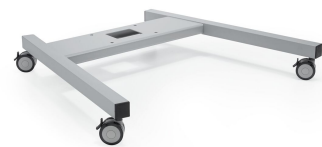

PFT 8525 Struttura trolley, colore silver

Il telaio del carrello PFT 8525 fa parte del sistema modulare Connect-it con il quale è possibile creare una soluzione mobile per schermi di media e grande dimensione.

PFT 8525 Struttura trolley, colore silver

Specifiche

Numero dell'articolo (SKU)	7385254
Colore	Argento
EAN scatola singola	8712285337284
Altezza	141
Larghezza	991
Profondità	863
Certificazione TÜV	Si
Garanzia	5 anni
Massimo peso di carico (kg/Lbs)	120 / 264.55