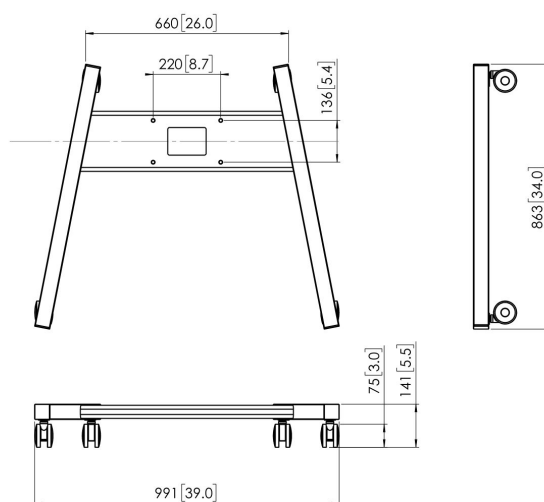

PFT 8525 Struttura trolley, colore silver

Il telaio del carrello PFT 8525 fa parte del sistema modulare Connect-it con il quale è possibile creare una soluzione mobile per schermi di media e grande dimensione.

PFT 8525 Struttura trolley, colore silver

Specifiche

Numero dell'articolo (SKU)	7385254
Colore	Argento
EAN scatola singola	8712285337284
Altezza	141
Larghezza	991
Profondità	863
Certificazione TÜV	Si
Garanzia	5 anni
Massimo peso di carico (kg/Lbs)	120 / 264.55