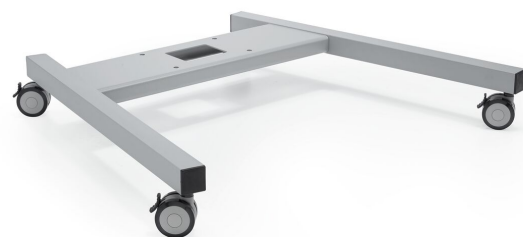

PFT 8525 Struttura trolley, colore silver

Il telaio del carrello PFT 8525 fa parte del sistema modulare Connect-it con il quale è possibile creare una soluzione mobile per schermi di media e grande dimensione.

PFT 8525 Struttura trolley, colore silver

Specifiche

Numero dell'articolo (SKU)	7385254
Colore	Argento
EAN scatola singola	8712285337284
Altezza	141
Larghezza	991
Profondità	863
Certificazione TÜV	Si
Garanzia	5 anni
Massimo peso di carico (kg/Lbs)	120 / 264.55