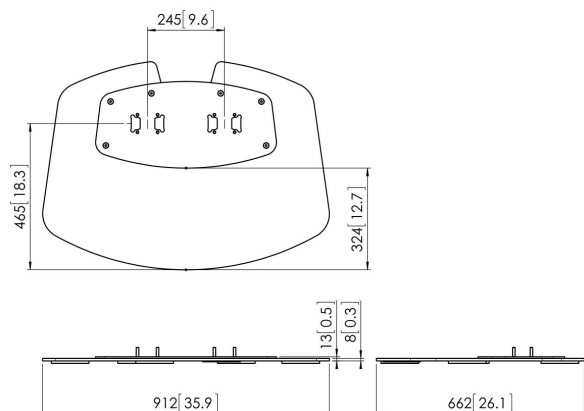

PFF 7030 Напольная пластина

Напольная пластина PFF 7030 является частью модульной системы Connect-it, с помощью которой Вы можете создать напольный стенд. Две соединительные штанги позволяют монтировать большие и очень большие дисплеи. PFF 7030 придает дополнительную устойчивость, что делает данное решение идеальным для интерактивных дисплеев. PFA 9126 стандартно поставляется с PFF 7030.

PFF 7030 Напольная пластина

Характеристики

Артикул (SKU)	7327030
Цвет	Черный
Код EAN отдельной коробки	8712285323782
Высота	13
Ширина	912
Глубина	662
Сертифицирован TÜV	Да
Гарантия	5 лет
Макс. ширина крепежного элемента (мм)	290