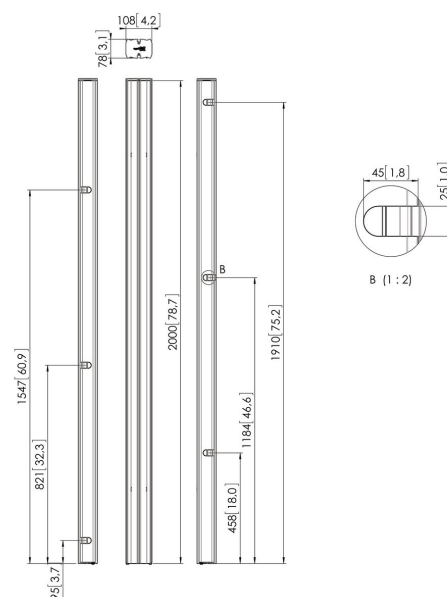

PUC 2720 Palo, colore nero

I tubi sono il collegamento fra la base da pavimento e l'interfaccia per schermi e sono disponibili in 3 lunghezze differenti, 150 cm, 180 cm e 200 cm. Essi sono dotati di un sistema per la gestione dei cavi (CIS®) e si possono abbinare a tutti gli accessori Connect-it. La Serie PUC 27xx si può utilizzare in abbinamento con le soluzioni da pavimento.

PUC 2720 Palo, colore nero

Specifiche

Numero dell'articolo (SKU)	7227200
Colore	Nero
EAN scatola singola	8712285323706
Lunghezza	2000
Certificazione TÜV	Si
Garanzia	5 anni
Schermi back-to-back	True
Eccezioni Conned It	2x if inches gte 65