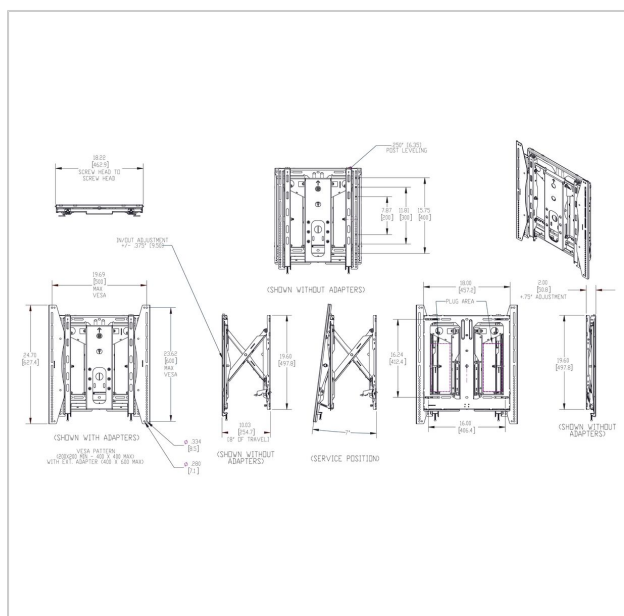

## PFW 6885 Modulo videowall pop-out a parete per schermi con posizionamento verticale

Numero dell'articolo (SKU) 7368850  
Colore Nero

Il PFW 6885 è un modulo pop-out regolabile per video wall con display orientati in verticale. Può essere utilizzato con display fino a 45,5 Kg con schemi di montaggio da 200x200 fino a 400x600 mm. È dotato di impilamento multi-monitor, rilascio a molla, design aperto, distanziali personalizzati, staffe di montaggio regolabili dall'alto ed estensione a forbice dritta.

Distanziali dedicati forniti in opzione riducono di molto il tempo d'installazione. I distanziali sono disponibili per gli schermi o i monitor per pareti video più utilizzati.

## PFW 6885 Modulo videowall pop-out a parete per schermi con posizionamento verticale

[www.vogels.com](http://www.vogels.com)

VOGEL'S HOLDING BV 2019 (c) Tutti i diritti riservati  
Soggetto a errori di stampa, modifiche tecniche e di prezzo.  
Data:2020-10-15

### Specifiche

Numero del tipo di prodotto	PFW 6885	Orientamento	Verticale
Numero dell'articolo (SKU)	7368850	Posizione di servizio	Sì
Colore	Nero		
EAN scatola singola	8712285334023		
Certificazione TÜV	Sì		
Garanzia	5 anni		
Massimo peso di carico (kg)	45.5		
Altezza massima dell'interfaccia (mm)	627		
Larghezza massima dell'interfaccia (mm)	497		
Distanza massima dal muro (mm)	260		
Disposizione orizzontale massima del foro di montaggio (mm)	400		
Dimensione massima dello schermo (pollici)	65		
Disposizione verticale massima del foro di montaggio (mm)	600		
Distanza minime dal muro (mm)	51		
Disposizione orizzontale minime del foro di montaggio (mm)	200		
Dimensione minima dello schermo (pollici)	37		
Disposizione verticale minime del foro di montaggio (mm)	200		