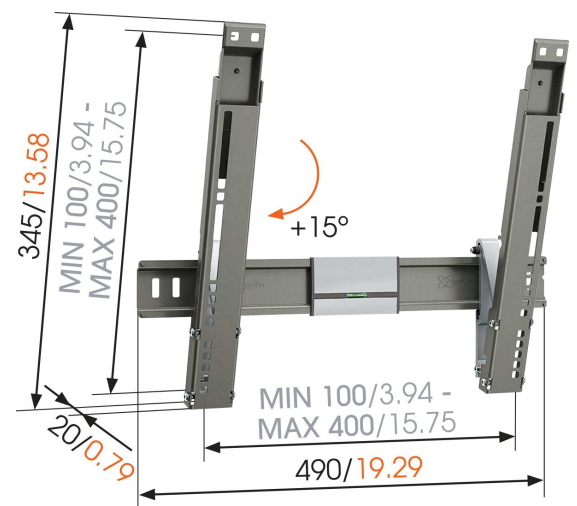

## THIN 215 UltraThin Tv- vægbeslag med vippefunktion

mm/inch  
VESA mounting holes

## THIN 215 UltraThin Tv-vægbeslag med vippefunktion

### Specifikationer

Varenummer	8392152
Farve	Grå
EAN enkelt pakke	8712285319525
Produktstørrelse	M
TÜV-certificeret	Ja
Vip	Vip op til 15°
Garanti	Livstid
Min. skærmstørrelse	26
Maks. skærmstørrelse	55
Maks. vægtbelastning (kg/Lbs)	18 / 39.68
Min. hulmønster	50mm x 50mm
Maks. hulmønster	400mm x 400mm
Maks. boltstørrelse	M8
Maks. højde på grænseflade (mm)	345
Maks. bredde på grænseflade (mm)	490
Certificeringer	TÜV
Min. afstand til væggen (mm / inch)	20 / 0.79
Vaterpas medfølger	Ja
Universelt eller fast hulmønster	Universal