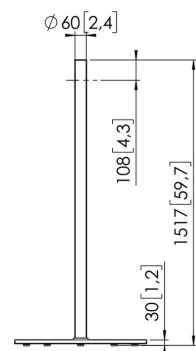

Five height adjustable screws for floor plate

PFF 1560 Display- Bodenstandfuß

Technische Daten

Artikelnummer (SKU)	7321604
Farbe	Edelstahl
EAN-Einzelbox	8712285345449
Höhe	1517
Breite	700
Tiefe	700
TÜV-zertifiziert	Ja
Garantie	5 Jahre
Min. Bildschirmgröße (Zoll)	55
Max. Bildschirmgröße (Zoll)	55
Max. Gewichtslast (kg)	40
Max. Abstand zum Boden - zentrales Display (mm)	1587
Max. Bildschirmgröße (Zoll)	55
Min. Bildschirmgröße (Zoll)	19