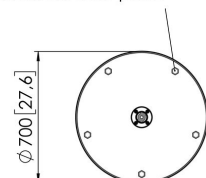

Five height adjustable screws for floor plate

PFF 1560 Display- Bodenstandfuß

Technische Daten

Artikelnummer (SKU)	7321604
Farbe	Edelstahl
EAN-Einzelbox	8712285345449
Höhe	1517
Breite	700
Tiefe	700
TÜV-zertifiziert	Ja
Garantie	5 Jahre
Min. Bildschirmgröße (Zoll)	55
Max. Bildschirmgröße (Zoll)	55
Max. Gewichtslast (kg)	40
Max. Abstand zum Boden - zentrales Display (mm)	1587
Max. Bildschirmgröße (Zoll)	55
Min. Bildschirmgröße (Zoll)	19