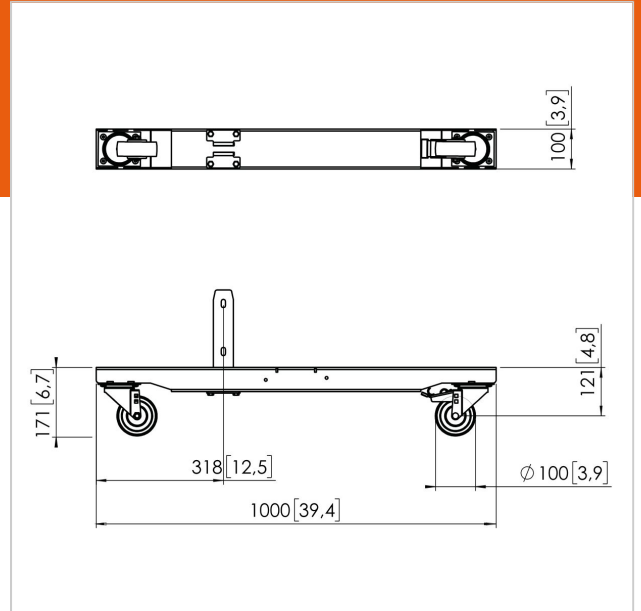

PFT 8920 Videowand-Wagen-Untergestell

Artikelnummer (SKU)
Farbe

7289200
Schwarz

Das PFT 8920 gehört zum universellen Connect-it Videowand-System. Dank der Modularität können Sie Ihren eigenen Videowand-Wagen gestalten.

PFT 8920 Videowand-Wagen-Untergestell

www.vogels.com

VOGEL'S HOLDING BV 2019 (c) Alle Rechte vorbehalten.
Vorbehaltlich Druckfehler, technischer und Preisänderungen.
Datum: 2019-05-10

Technische Daten

| | |
|--|---------------|
| Produkttyp-Nummer | PFT 8920 |
| Artikelnummer (SKU) | 7289200 |
| Farbe | Schwarz |
| EAN-Einzelbox | 8712285336645 |
| Höhe | 171 |
| Länge | 1000 |
| Breite | 100 |
| TÜV-zertifiziert | Ja |
| Garantie | 5 Jahre |
| Max. Gewichtslast (kg) | 202.5 |
| Verstellbare Höhe | False |
| Abstand zwischen den Stützpunkten der Basis (mm) | 796 |