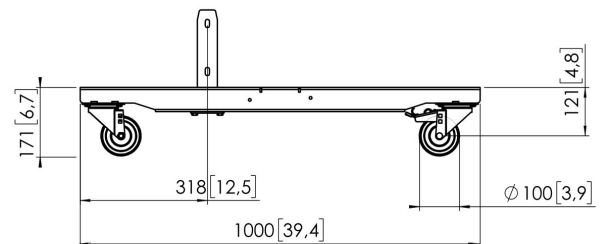

## PFT 8920 Videowall-Wagen-Untergestell

Das PFT 8920 gehört zum universellen Connect-it Videowall-System. Dank der Modularität können Sie Ihren eigenen Videowall-Wagen gestalten.

### Technische Daten

Artikelnummer (SKU)	7289200
Farbe	Schwarz
EAN-Einzelbox	8712285336645
Höhe	171
Länge	1000
Breite	100
TÜV-zertifiziert	Ja
Garantie	5 Jahre
Max. Gewichtslast (kg/Lbs)	202.5 / 446.44
Verstellbare Höhe	False
Abstand zwischen den Stützpunkten der Basis (mm)	796