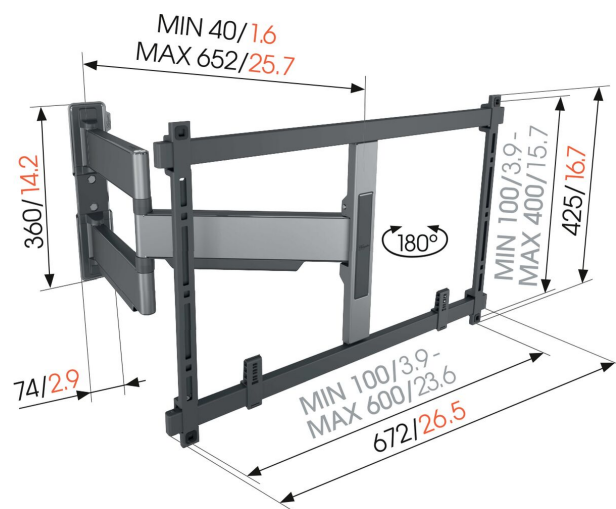

## TVM 5645 Schwenkbare TV-Wandhalterung (Schwarz)

### Entscheidende Vorteile

- Extrem flach und stark - Nur 4 cm von der Wand entfernt, ideal für große OLED/QLED-Fernseher
- Sanfte OneFinger™-Bewegung - Dank beschichteter Lager und Präzisionsstahlwellen
- Absolut gerade Installation - Kostenlose Wasserwaage inklusive
- 2D-Leveling™: So bleibt Ihr Fernseher immer waagrecht - Präzise Nivellierung nach der Installation (horizontal und vertikal)
- TV-Schutzpatches - Schützen Sie die Rückseite Ihres Fernsehers mit weichen Schutzpatches

### Schwenkbare, ultradünne TV-Wandhalterung für High-End-Fernseher von 40 bis 77 Zoll

Die ELITE Full-Motion+ TV-Wandhalterung kombiniert minimalistisches Design mit großartiger Leistung. Die Wandhalterung ist nicht nur ultradünn, sondern auch ultrastabil und kann um bis zu 180° gedreht werden. Kurz gesagt, die ultimative Wandhalterung für große High-End-Fernseher, wie OLED- und QLED-TVs. Die TV-Wandhalterung ist für Bildschirme mit einer Größe von 40 bis 77 Zoll und einem Gewicht von bis zu 45 kg geeignet. In der Ausgangsposition ist Ihr Fernseher nur 4 cm von der Wand entfernt montiert. Erhältlich in den Farben Weiß und Platingrau.

### Technische Daten

Artikelnummer (SKU)	5856450
Farbe	Schwarz
EAN-Einzelbox	8712285348006
Produktgröße	L
TÜV-zertifiziert	Ja
Drehbar	Voll beweglich (bis zu 180°)
Garantie	15 Jahre
Min. Bildschirmgröße (Zoll)	40
Max. Bildschirmgröße (Zoll)	77
Max. Gewichtslast (kg/Lbs)	45 / 99.21
Max. Schraubengröße	M8
Max. Schnittstellenhöhe (mm)	425
Max. Breite der Schnittstelle (mm)	660
Kabelführung	Kabelhalter zur Kabelführung auf der Rückseite Ihres Fernsehers. CIS® Cable Inlay System
Zertifizierungen	TÜV
Max. Abstand zur Wand (mm / inch)	652 / 25.67
Max. horizontale Lochung (mm)	600
Max. vertikale Lochung (mm)	400
Min. Abstand zur Wand (mm / inch)	40 / 1.57
Min. horizontale Lochung (mm)	100
Min. vertikale Lochung (mm)	100
Anzahl der Drehpunkte	3
Wasserwaage enthalten	Ja