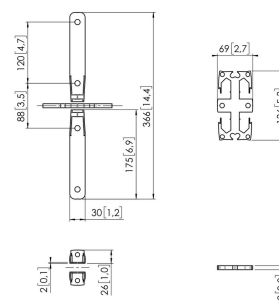

PFA 9156 Acoplador para tubos para PUC 29

El PFA 9156 forma parte del sistema Connect-it para 'videowall' universal. Con el acoplador de tubos puedes conectar dos tubos PUC 29xx. Consulta nuestro Asesor de montaje Pro-AV para ver todas las posibilidades.

PFA 9156 Acoplador para tubos para PUC 29

Especificaciones

Número de artículo (SKU)	7291564
Color	Negro
Caja individual EAN	8712285346842
Garantía	5 años

VOGEL'S HOLDING BV (©)

Todos los derechos reservados.
Sujeto a errores tipográficos y a correcciones técnicas y de precios.