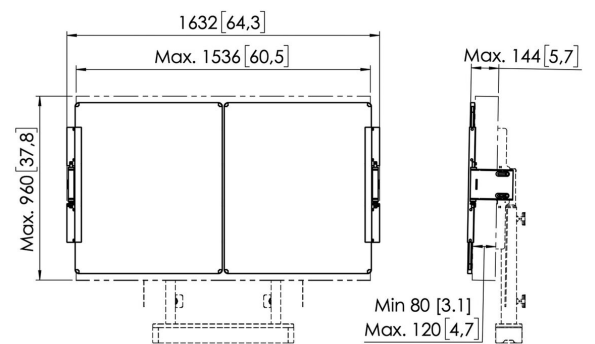

RISE A216 Whiteboard-Set 65"
RISE 2xxx

RISE A216 Whiteboard-Set 65" **RISE 2xxx**

Technische Daten

Artikelnummer (SKU)

7302160

EAN-Einzelbox

8712285356841

Farbe